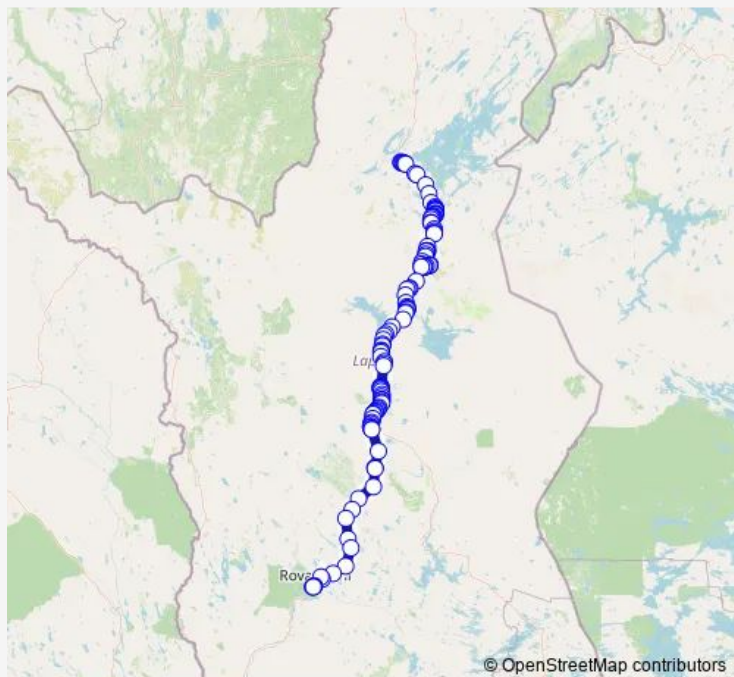

### Route info

Direction: K-market Inari

Stops: 125

Trip Duration: 5 hour 15 min

■ Inari - Rovaniemi

Mulkuvaara E

Suvikumpu E

Törmänen E