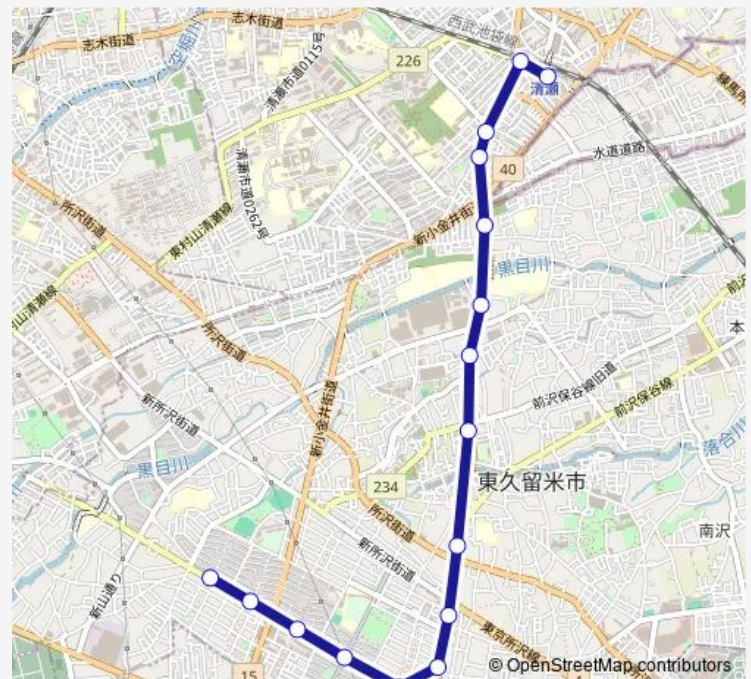

Direction

滝山団地 — 清瀬駅南口

16 stops

[Open route schedule](#)

- 滝山団地
- 滝山五丁目
- 団地センター (東久留米市)
- 滝山三丁目
- 滝山団地入口
- 前沢住宅
- 前沢四丁目
- 前沢十字路
- 前沢宿
- 東邦運輸前
- 東久留米総合高校
- 小山児童学園
- シルバー人材センター入口
- 保育園入口
- 松山二丁目
- 清瀬駅南口

Route schedule

滝山団地 — 清瀬駅南口

Monday	05:46-06:12
Tuesday	05:46-06:12
Wednesday	05:46-06:12
Thursday	05:46-06:12
Friday	05:46-06:12
Saturday	05:55-06:28
Sunday	06:30

Route info

Direction: 滝山団地

Stops: 16

Trip Duration: 0 hour 18 min

Direction

清瀬駅南口 — 滝山団地

16 stops

[Open route schedule](#)

清瀬駅南口

松山二丁目

保育園入口

シルバー人材センター入口

Wednesday 23:41

Thursday 23:41

Friday 23:41

Saturday 23:00

Sunday 22:30

Route info

Direction: 清瀬駅南口

Stops: 16