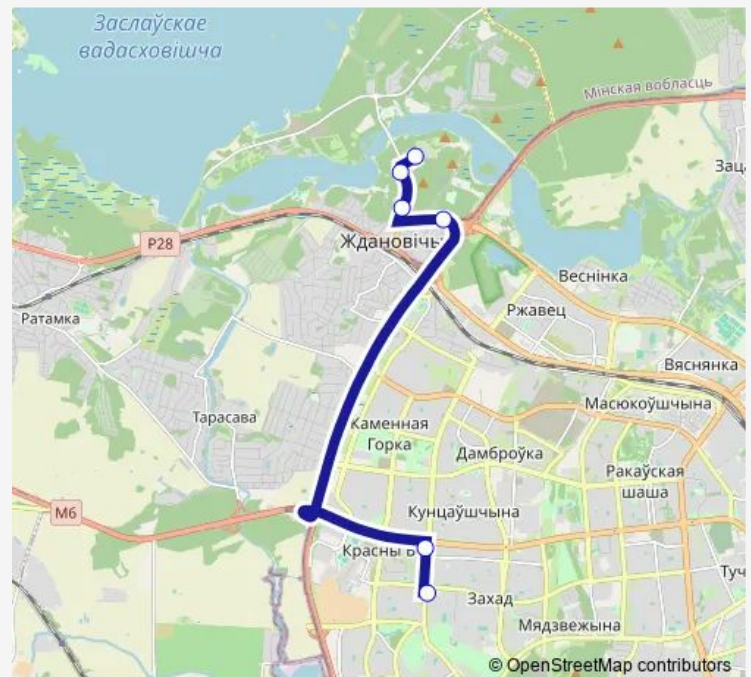

**Direction**

Ркмц — ДС Запад-3 (высадка пасажыров)

6 stops

[Open route schedule](#)

Ркмц

Брудалячэбніца

санаторый Крыніца

ААЦ Лідар

Friday 06:55-20:20

Saturday 06:55-20:20

Sunday 06:55-20:20

**Route info**

Direction: Ркмц

Stops: 6

Trip Duration: 0 hour 18 min

**Direction**

Запад-3 — Ркмц

6 stops

[Open route schedule](#)

Запад-3

ст.м. Каменная Горка

ДС Кунцевщина

вул. Паркавая

санаторый Крыніца