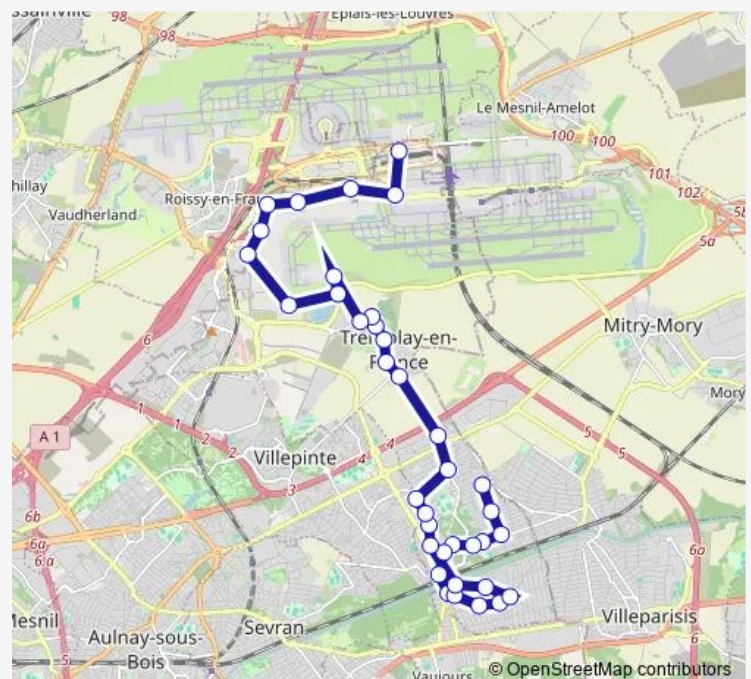

Saturday 00:08-23:33

Sunday 00:08-23:33

Route info

Direction: Marronniers

Stops: 37

Trip Duration: 0 hour 32 min

Fileo T — Fileo Tremblay (sur réservation)

Iut

Marguilliers

Cargo Centre

Les Deux Cèdres

Rue du Chapitre

Rue des Vignes

Terminal 2-Route de Service

Aéroport Cdg1 RER B

Direction