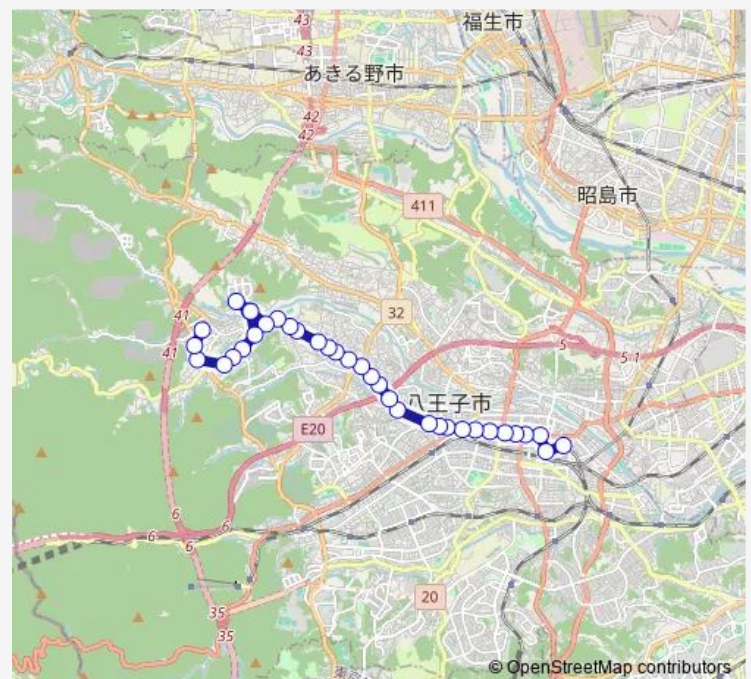

二分方入口

Route schedule

京王八王子駅 — 恩方ターミナル

Monday 09:12-19:40

Tuesday 09:12-19:40

Wednesday 09:12-19:40

Thursday 09:12-19:40

Friday 09:12-19:40

Saturday 09:12-19:38

Sunday 09:12-19:38

Route info

Direction: 京王八王子駅

Stops: 35

Trip Duration: 0 hour 48 min

神戸

神戸会館入口

切通し

宝生寺団地入口

陵北大橋

宝生寺団地

陵北大橋

小田野

中小田野

小田野中央公園