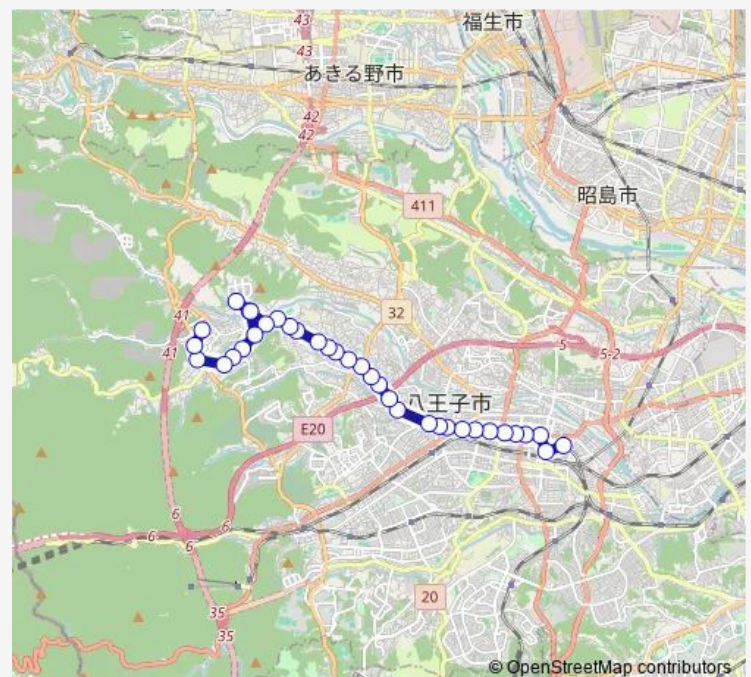

二分方入口

Route schedule

京王八王子駅 — 恩方ターミナル

Monday 09:12-19:40

Tuesday 09:12-19:40

Wednesday 09:12-19:40

Thursday 09:12-19:40

Friday 09:12-19:40

Saturday 09:12-19:38

Sunday 09:12-19:38

Route info

Direction: 京王八王子駅

Stops: 35

Trip Duration: 0 hour 48 min

神戸

神戸会館入口

切通し

宝生寺団地入口

陵北大橋

宝生寺団地

陵北大橋

小田野

中小田野

小田野中央公園

上小田野

恩方上宿

恩方営業所

恩方ターミナル

Direction

京王八王子駅 — 恩方営業所

34 stops

[Open route schedule](#)