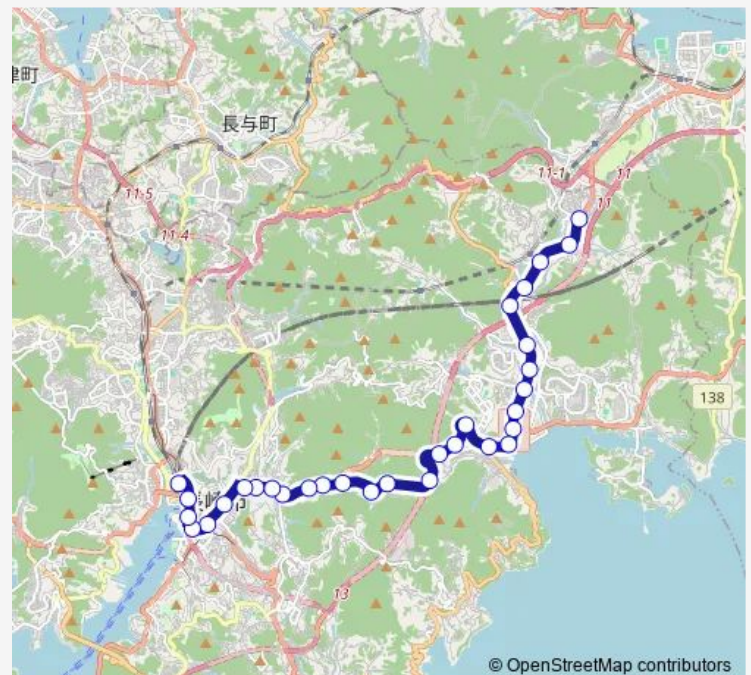

Thursday 06:00

Friday 06:00

Saturday 06:00

Sunday 06:00

Route info

Direction: つつじが丘入口上り

Stops: 31

Trip Duration: 0 hour 44 min

■ 長崎駅前 — 長崎駅前中央橋・大波止

蜚茶屋上り

中川町上り

新大工町上り

諏訪神社前郊外線上り

長崎市役所右回り

中央橋右回り

出島上り