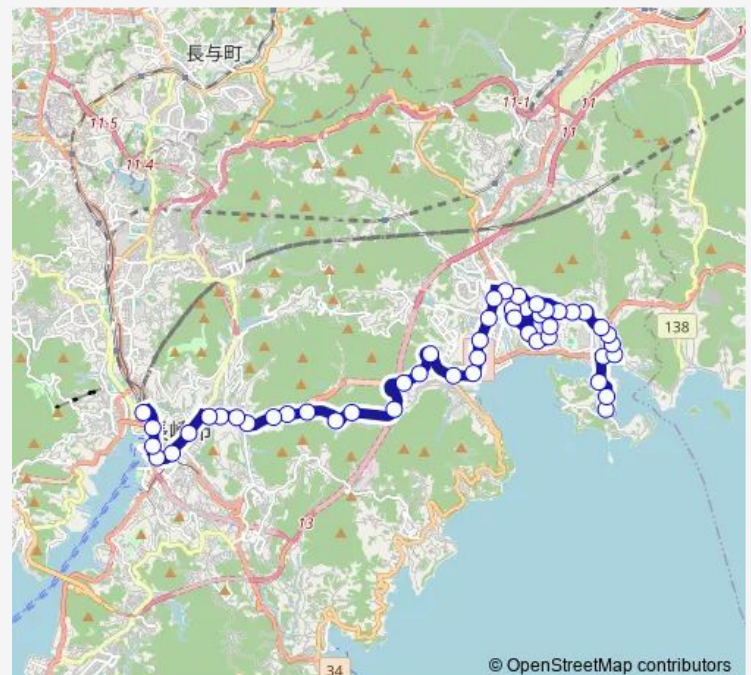

### Route schedule

白の浦上り — 長崎駅前交通広場

Monday 06:01-09:31

Tuesday 06:01-09:31

Wednesday 06:01-09:31

Thursday 06:01-09:31

Friday 06:01-09:31

Saturday 06:16-08:31

### Route info

Direction: 白の浦上り

Stops: 48

Trip Duration: 0 hour 58 min

© OpenStreetMap contributors

■ 長崎駅前 — 長崎駅前矢上団地・大波止

下侍石上り

普賢神社口上り