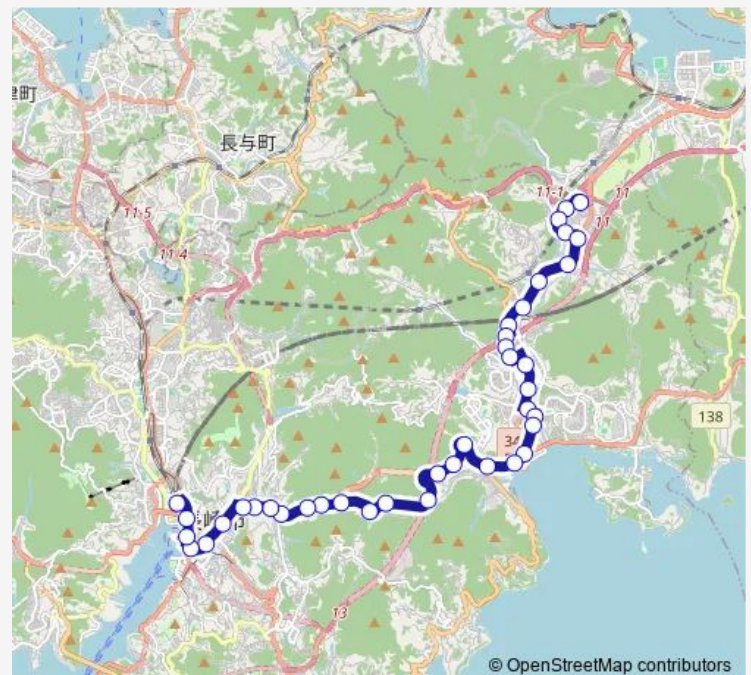

大曲上り

Route schedule

つつじが丘車庫内 — 長崎駅前交通広場

Monday 08:00-19:31

Tuesday 08:00-19:31

Wednesday 08:00-19:31

Thursday 08:00-19:31

Friday 08:00-19:31

Saturday 07:31-19:31

Sunday 07:31-19:31

Route info

Direction: つつじが丘車庫内

Stops: 39

Trip Duration: 0 hour 58 min

© OpenStreetMap contributors

■ 長崎駅前 — 長崎駅前東長崎営業所・伊ノ東長崎;大波止

BusMaps

朝日ヶ峰上り

日見山口上り

芒塚上り

西トンネル口上り

御手水（長崎）上り

道光上り

妙相寺道上り