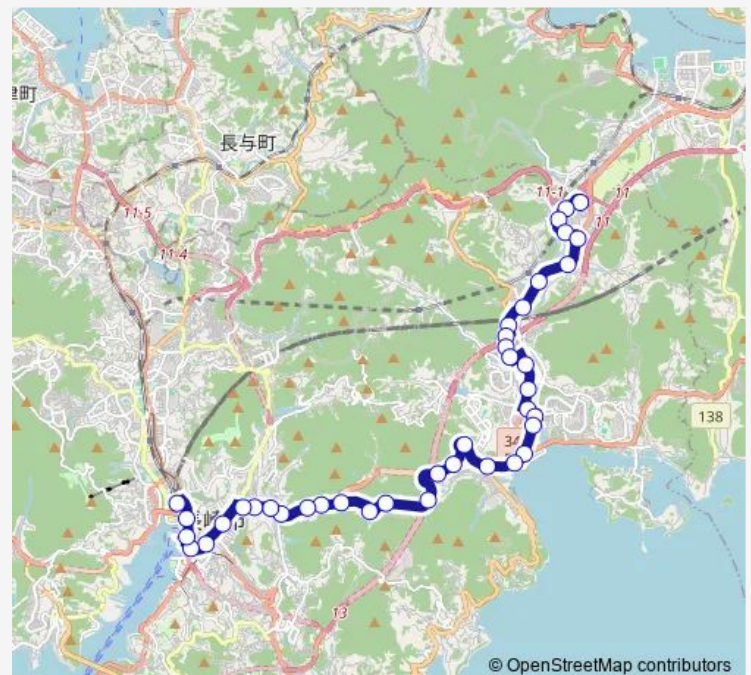

Saturday 07:31-19:31

Sunday 07:31-19:31

Route info

Direction: つつじが丘車庫内

Stops: 39

Trip Duration: 0 hour 55 min

© OpenStreetMap contributors

■ 長崎駅前 — 長崎駅前東長崎営業所・伊ノ東長崎;大波止

朝日ヶ峰上り

日見山口上り

芒塚上り

西トンネル口上り

御手水（長崎）上り

道光上り

妙相寺道上り

番所上り