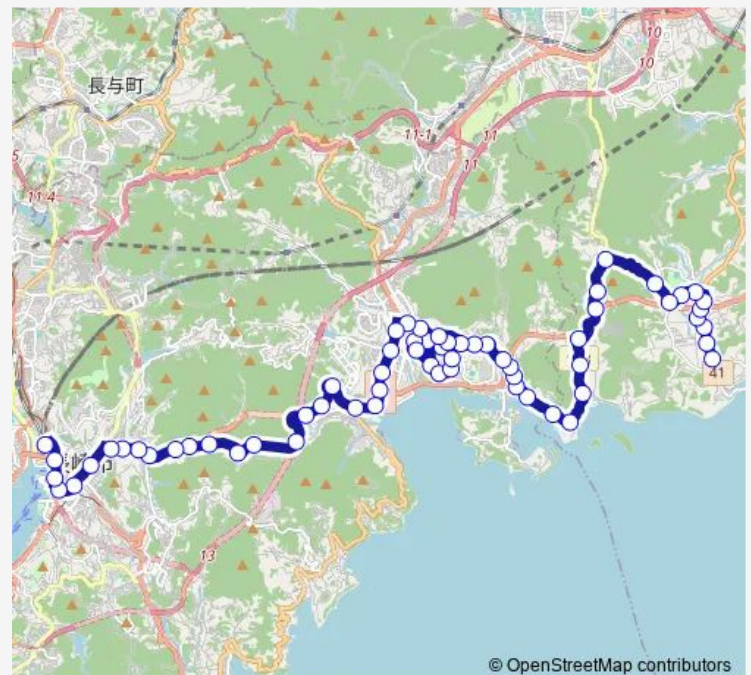

### Route schedule

江の浦上り — 長崎駅前交通広場

Monday 08:23-19:23

Tuesday 08:23-19:23

Wednesday 08:23-19:23

Thursday 08:23-19:23

Friday 08:23-19:23

Saturday 08:53-18:53

### Route info

Direction: 江の浦上り

Stops: 63

Trip Duration: 1 hour 16 min

© OpenStreetMap contributors

■ 長崎駅前 — 長崎駅前矢上団地・大波止

BusMaps

戸石学校前上り