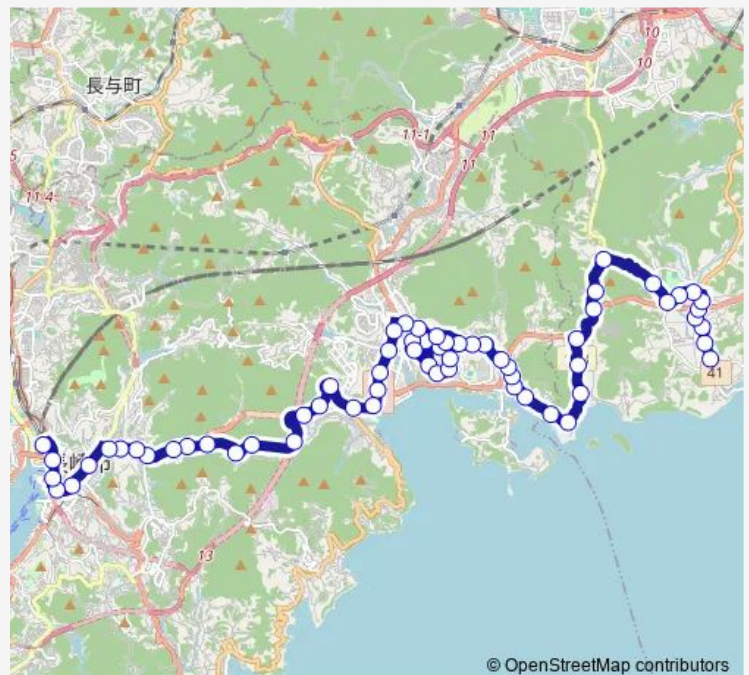

Saturday 08:53-18:53

Sunday 08:53-18:53

Route info

Direction: 江の浦上り

Stops: 63

Trip Duration: 1 hour 16 min

© OpenStreetMap contributors

■ 長崎駅前 — 長崎駅前矢上団地・大波止