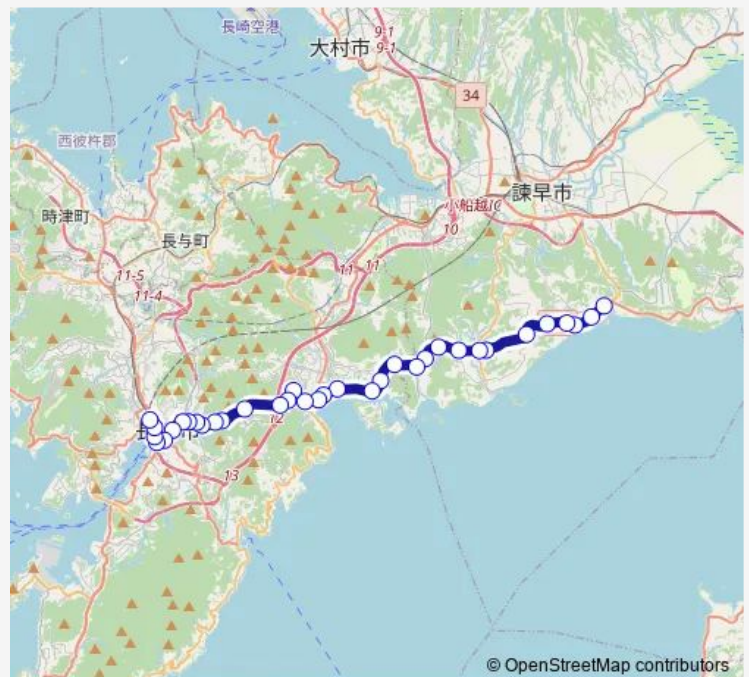

Saturday 07:17

Sunday —

Route info

Direction: 有喜上り

Stops: 35

Trip Duration: 0 hour 56 min

■ 長崎駅前 — 長崎駅前矢上大橋・奥山・大波止

日見山口上り