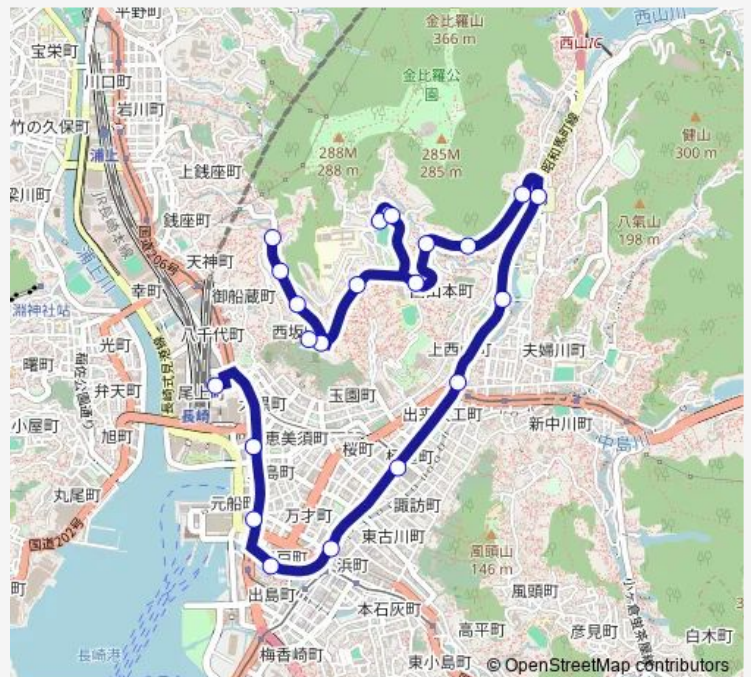

水源池跡右回り

経済学部前右回り

上長崎小学校前右回り

諏訪神社前右回り

長崎市役所右回り

中央橋右回り

出島上り

大波止上り

Saturday 06:39-19:14

Sunday 06:39-19:14

Route info

Direction: 浜平上り

Stops: 22

Trip Duration: 0 hour 27 min

■ 長崎駅前 — 長崎駅前東高下・大波止

Direction

浜平上り — 長崎駅前交通広場

20 stops

[Open route schedule](#)

浜平上り

浜平南上り

五社神社下上り

立山発

金比羅山入口上り

Route info

Direction: 浜平上り

Stops: 20

Trip Duration: 0 hour 21 min

Direction

浜平上り — 長崎駅前交通広場

23 stops

[Open route schedule](#)