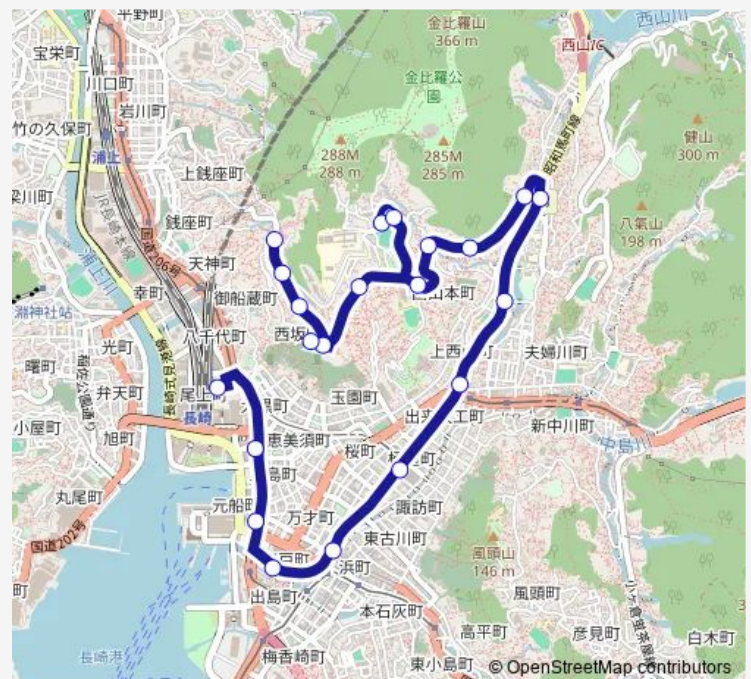

06:39-19:14

Sunday

06:39-19:14

Route info

Direction: 浜平上り

Stops: 22

Trip Duration: 0 hour 27 min

■ 長崎駅前 — 長崎駅前東高下・大波止