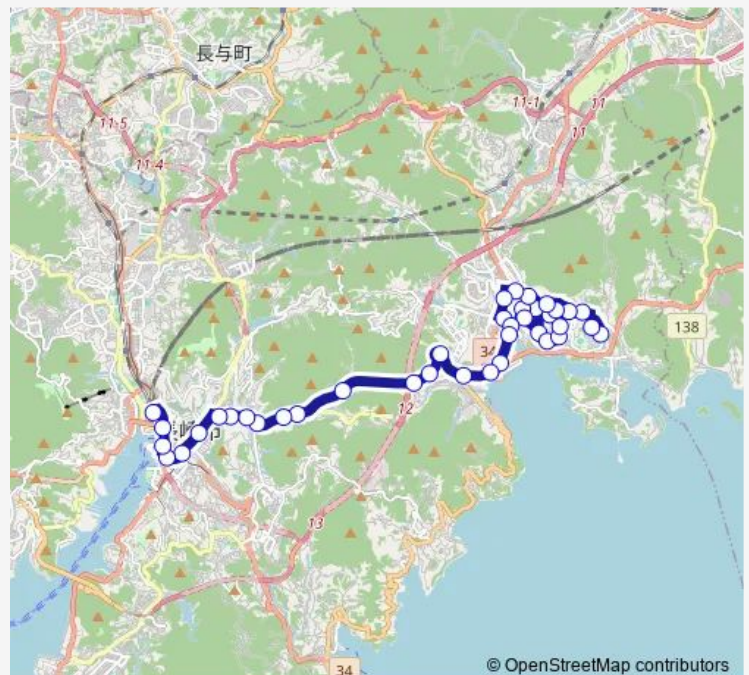

### Route schedule

ガーデンシティ東上り — 長崎駅前交通広場

Monday —

Tuesday —

Wednesday —

Thursday —

Friday —

Saturday 07:15-08:55

### Route info

Direction: ガーデンシティ東上り

Stops: 42

Trip Duration: 0 hour 56 min

■ 長崎駅前 — 長崎駅前矢上団地・矢上;イオン東長崎・大波止 BusMaps

切通矢上大橋から

網場道上り

大曲上り