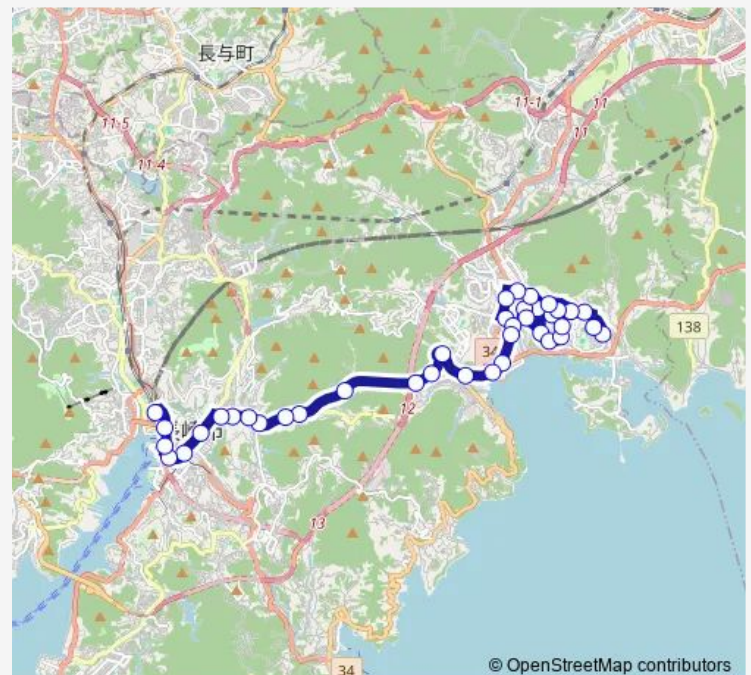

### Route schedule

ガーデンシティ東上り — 長崎駅前交通広場

Monday —

Tuesday —

Wednesday —

Thursday —

Friday —

Saturday 07:15-08:55

### Route info

Direction: ガーデンシティ東上り

Stops: 42

Trip Duration: 0 hour 56 min

■ 長崎駅前 — 長崎駅前矢上団地・矢上;イオン東長崎・大波止 BusMaps

切通矢上大橋から

網場道上り

大曲上り