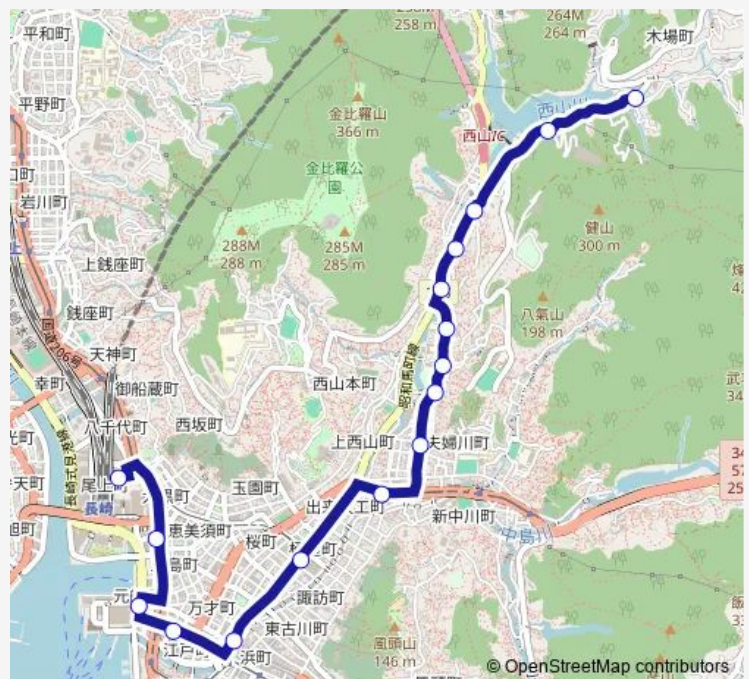

中央橋右回り

万才町右回り

興善町右回り

市役所上右回り

桜町右回り

長崎駅前交通広場

Route schedule

西山木場発 — 長崎駅前交通広場

Monday 08:45

Tuesday 08:45

Wednesday 08:45

Thursday 08:45

Friday 08:45

Saturday —

Sunday —

Route info

Direction: 西山木場発

Stops: 15

Trip Duration: 0 hour 22 min

■ 長崎駅前 — 長崎駅前片淵三丁目・諏訪神社前;中央橋・夢彩都

BusMaps

Direction

西山木場発 — 長崎駅前交通広場

16 stops

[Open route schedule](#)

西山木場発

農園前上り

片淵丸尾右回り

休場右回り

水源池跡右回り

片淵四丁目上り

片淵三丁目上り