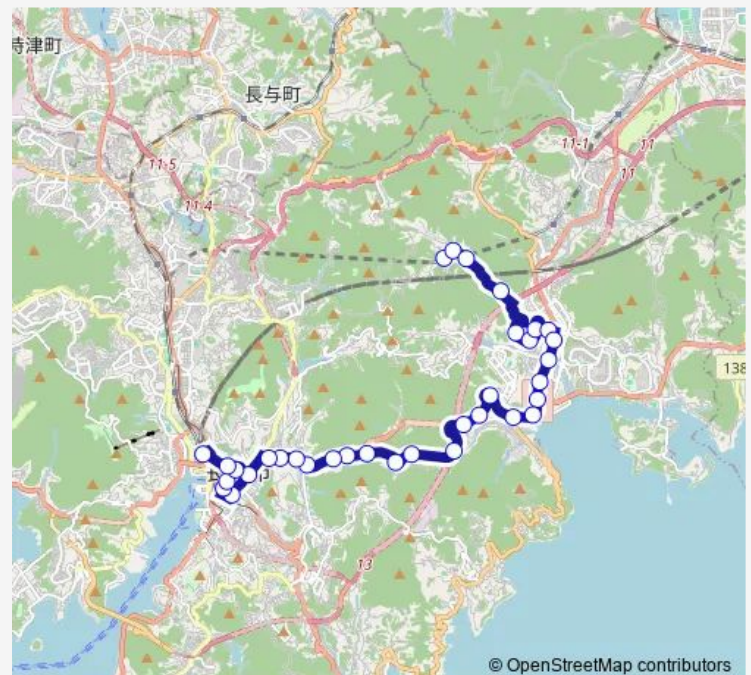

西トンネル口上り

御手水(長崎)上り

道光上り

Route schedule

現川駅前上り — 長崎駅前交通広場

Monday	—
Tuesday	—
Wednesday	—
Thursday	—
Friday	—
Saturday	07:28
Sunday	07:28

Route info

Direction: 現川駅前上り

Stops: 34

Trip Duration: 0 hour 46 min

■ 長崎駅前 — 長崎駅前高城台・市役所上

妙相寺道上り

番所上り

蛸茶屋上り

中川町上り

新大工町上り