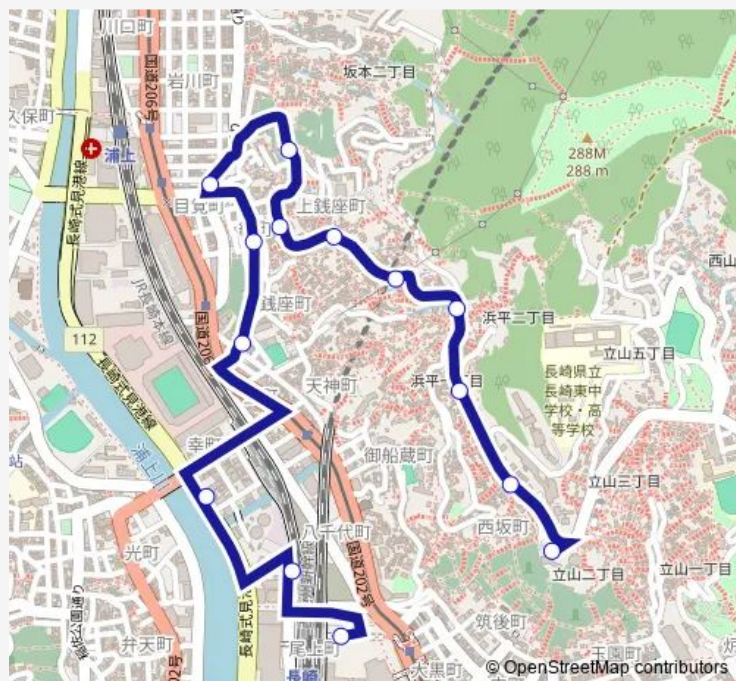

銭座市場入口下り

幸町長崎スタジアムシティ長崎県庁へ

長崎駅西口長崎署向かい

長崎駅前交通広場

Route schedule

立山発 — 長崎駅前交通広場

Monday —

Tuesday —

Wednesday —

Thursday —

Friday —

Saturday 07:15-19:15

Sunday 07:15-19:15

Route info

Direction: 立山発

Stops: 14

Trip Duration: 0 hour 13 min

■ 長崎駅前 — 長崎駅前目覚町・幸町

Direction

東高下上り — 長崎駅前交通広場

17 stops

[Open route schedule](#)

東高下上り

立山公園口上り

—

Friday

—

Saturday

13:11-16:11

Sunday

13:11-16:11

Route info