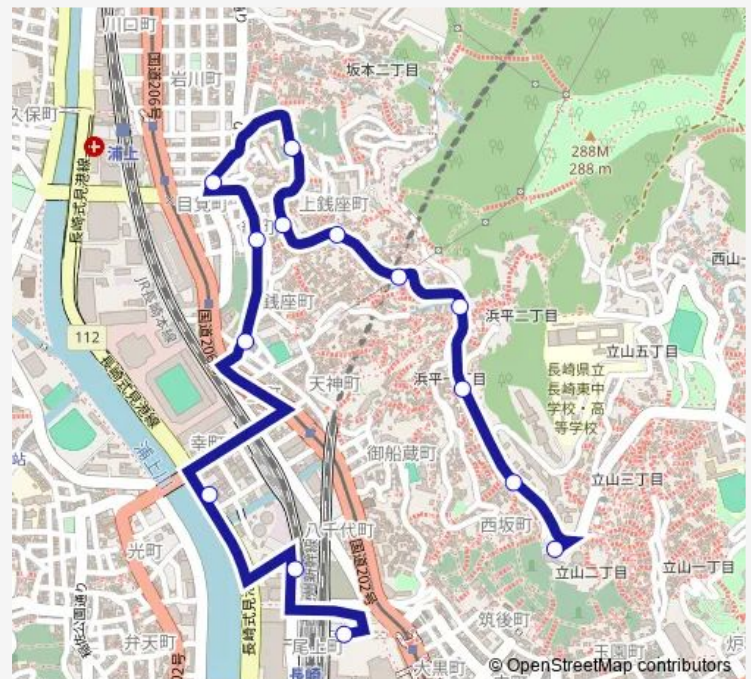

銭座市場入口下り

幸町長崎スタジアムシティ長崎県庁へ

長崎駅西口長崎署向かい

長崎駅前交通広場

Route schedule

立山発 — 長崎駅前交通広場

Monday 07:15-19:15

Tuesday 07:15-19:15

Wednesday 07:15-19:15

Thursday 07:15-19:15

Friday 07:15-19:15

Saturday 07:15-19:15

Sunday 07:15-19:15

Route info

Direction: 立山発

Stops: 14

Trip Duration: 0 hour 13 min

■ 長崎駅前 — 長崎駅前目覚町・幸町

Direction

東高下上り — 長崎駅前交通広場

17 stops

[Open route schedule](#)

東高下上り

立山公園口上り