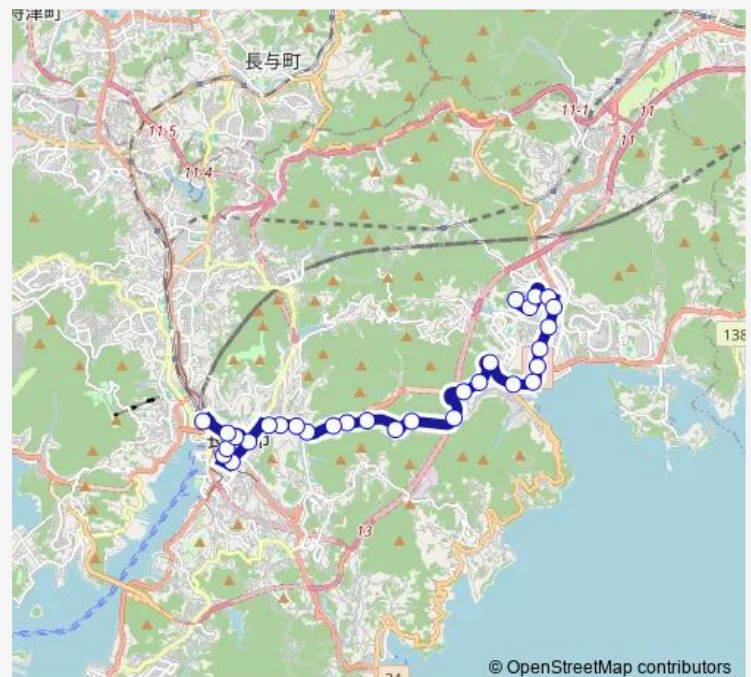

Thursday 08:05

Friday 08:05

Saturday 06:55-08:05

Sunday 08:05

Route info

Direction: 高城台西上り

Stops: 30

Trip Duration: 0 hour 39 min

■ 長崎駅前 — 長崎駅前中央橋・市役所上

BusMaps

新大工町上り

諏訪神社前郊外線上り

長崎市役所右回り

中央橋右回り

万才町右回り

興善町右回り