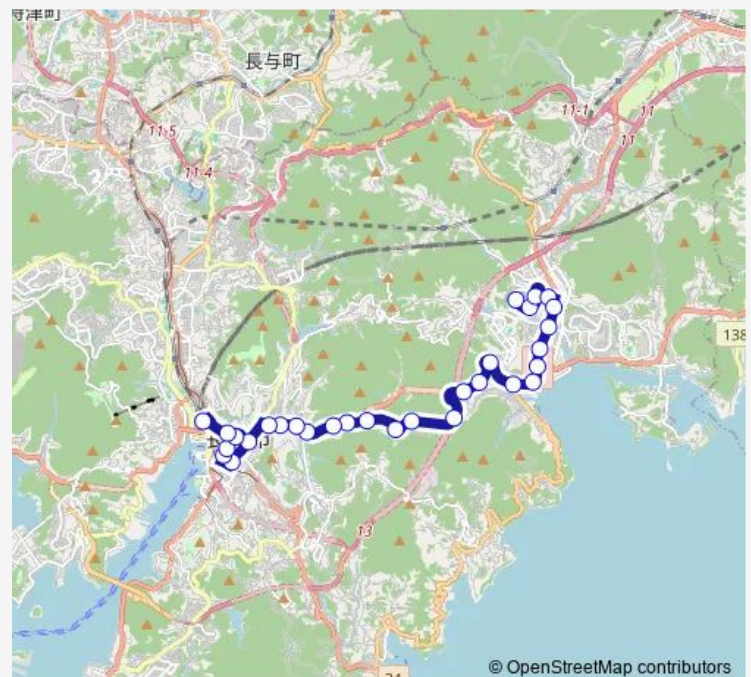

Bus 長崎駅前 長崎駅前中央橋・市役所上

[Go to website](#)

Direction

高城台西上り — 長崎駅前交通広場

30 stops

[Open route schedule](#)

高城台西上り

高城台南上り

高城台中央上り

宮郷上り

矢上上り

番所橋上り

東望道上り

東切通上り

切通上り

網場道上り

大曲上り

朝日ヶ峰上り

日見山口上り

芒塚上り

西トンネル口上り

御手水(長崎)上り

道光上り

妙相寺道上り

番所上り

蛭茶屋上り

中川町上り

Route schedule

高城台西上り — 長崎駅前交通広場

Monday —

Tuesday —

Wednesday —

Thursday —

Friday —

Saturday 06:55-08:05

Sunday 08:05

Route info

Direction: 高城台西上り

Stops: 30

Trip Duration: 0 hour 39 min

■ 長崎駅前 — 長崎駅前中央橋・市役所上

BusMaps