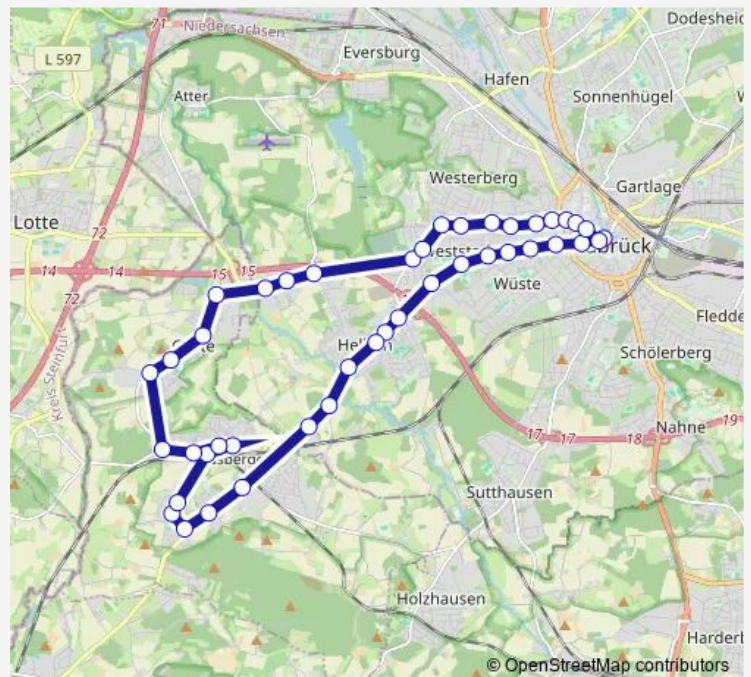

Saturday —

Sunday —

Route info

Direction: Osnabrück Wüste

Stops: 19

Trip Duration: 0 hour 20 min

X492

Direction

Osnabrück Neumarkt — Osnabrück Neumarkt

43 stops

[Open route schedule](#)

Osnabrück Neumarkt

Osnabrück Universität/Osnabrück Halle

Osnabrück Arndtplatz

Osnabrück Uhlandstraße

Osnabrück Heinrich-Lübke-Platz

Osnabrück Rückertstraße

Osnabrück Mittagskamp

Osnabrück Kurt-Schumacher-Damm

Osnabrück-Hellern Zur Spitze

Osnabrück Töpferstraße

Osnabrück Kleine Schulstraße

Osnabrück Wiehmeyer

Osnabrück Lobbertkamp

Thursday 11:45-17:45

Friday 11:45-17:45

Saturday 07:45-12:45

Sunday —

Route info

Direction: Osnabrück Neumarkt

Stops: 43

Trip Duration: 0 hour 54 min