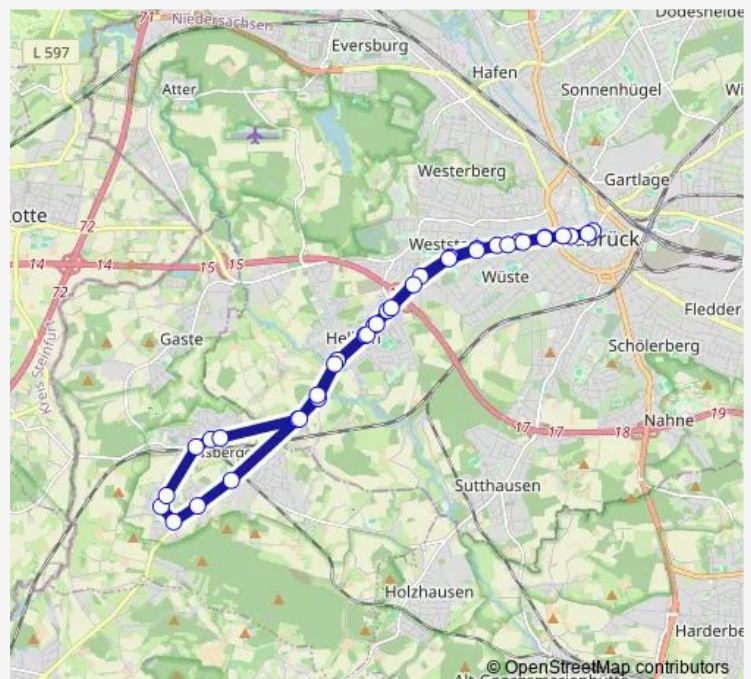

Bus X492

[Go to website](#)

Direction

Osnabrück Neumarkt — Osnabrück Neumarkt

36 stops

[Open route schedule](#)

- Osnabrück Neumarkt
- Osnabrück Universität/Osnabrück Halle
- Osnabrück Arndtplatz
- Osnabrück Uhlandstraße
- Osnabrück Heinrich-Lübke-Platz
- Osnabrück Rückertstraße
- Osnabrück Mittagskamp
- Osnabrück Kurt-Schumacher-Damm
- Osnabrück-Hellern Zur Spitze
- Osnabrück Töpferstraße
- Osnabrück Kleine Schulstraße
- Osnabrück Wiehmeyer
- Osnabrück Lobbertkamp
- Osnabrück Hinnah
- Hasbergen(Kr Osnabrück) Wulfskotten
- Hasbergen(Kr Osnabrück) Donnerknetter
- Hasbergen(Kr Osnabrück) Eickholt
- Hasbergen(Kr Osnabrück) Nelkenstraße
- Hasbergen(Kr Osnabrück) Schulzentrum
- Hasbergen(Kr Osnabrück) Wasserturm/Bahnhof
- Hasbergen(Kr Osnabrück) Zentrum

Route schedule

Osnabrück Neumarkt — Osnabrück Neumarkt

Monday	05:30-24:00
Tuesday	05:30-24:00
Wednesday	05:30-24:00
Thursday	05:30-24:00
Friday	05:30-24:00
Saturday	05:30-24:00
Sunday	24:00

Route info

Direction: Osnabrück Neumarkt

Stops: 36

Trip Duration: 0 hour 44 min

■ X492

BusMaps

Hasbergen(Kr Osnabrück) Hüggelzwerge

Osnabrück Hinnah

Osnabrück Lobbertkamp

Osnabrück Wiehmeyer

Osnabrück Kleine Schulstraße

Osnabrück Töpferstraße

Osnabrück-Hellern Zur Spitze

Osnabrück Kurt-Schumacher-Damm

Osnabrück Mittagskamp

Osnabrück Rückertstraße

Osnabrück Heinrich-Lübke-Platz

Osnabrück Uhlandstraße