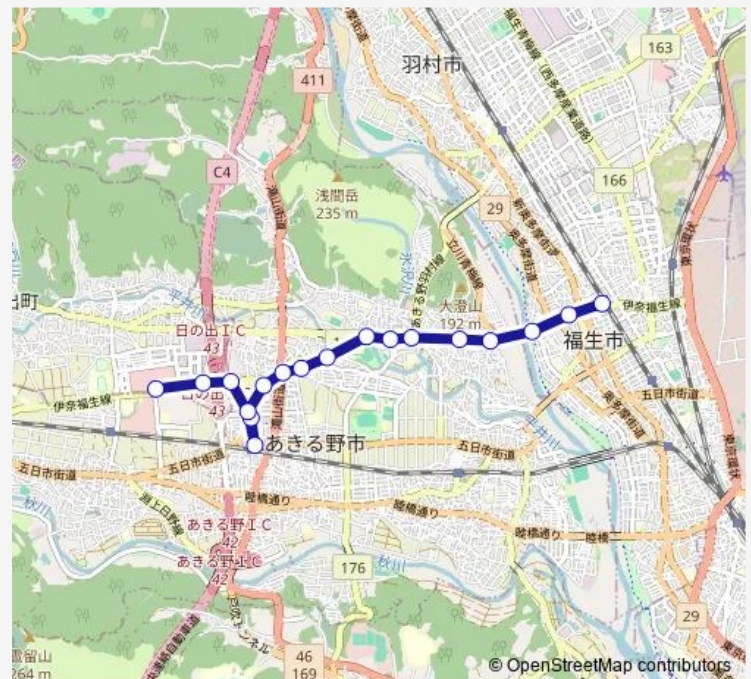

Monday 06:49-17:01

Tuesday 06:49-17:01

Wednesday 06:49-17:01

Thursday 06:49-17:01

Friday 06:49-17:01

Saturday 07:04-07:32

Sunday 07:04-07:32

Route info

Direction: イオンモール日の出

Stops: 18

Trip Duration: 0 hour 24 min

Direction

福生駅 — イオンモール日の出

18 stops

[Open route schedule](#)

福生駅
長沢
永田橋
花之岡
下草花
草花
門前
あきる野市民球場
代田橋
瀬戸岡
西瀬戸岡
秋川4丁目
秋川キララホール入口
秋川駅
秋川キララホール入口
秋川3丁目
日の出福祉園前
イオンモール日の出