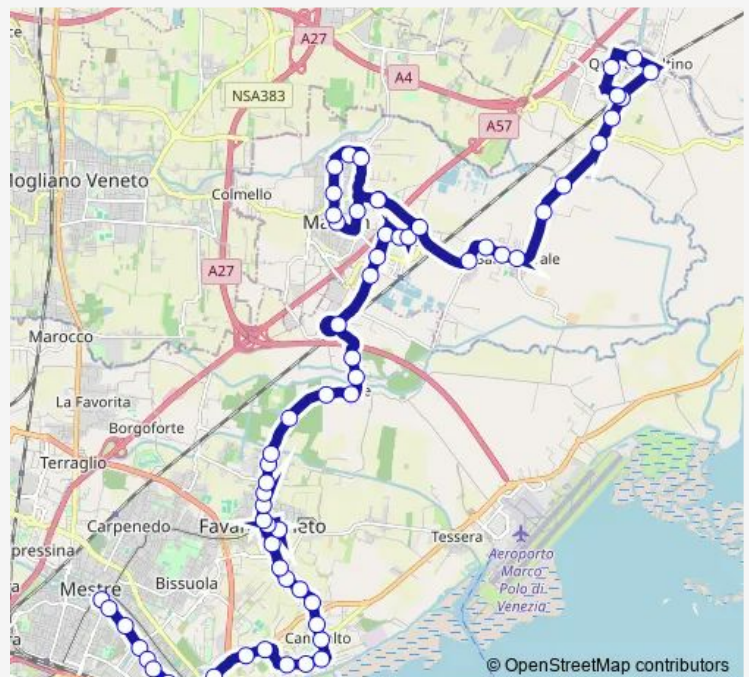

Direction

Quarto d'Altino Fs — 27 Ottobre D2

61 stops

[Open route schedule](#)

- Quarto d'Altino Fs
- Quarto d'Altino Heraclia
- Quarto d'Altino Centro
- Quarto d'Altino Augusta
- Quarto d'Altino Bellini
- Quarto d'Altino Armstrong
- Le Crete
- Le Crete Canale
- San Liberale Poianon
- San Liberale
- San Liberale Nievo
- San Liberale Morante
- San Liberale Praello
- Gaggio Cimitero
- Marcon Perosi
- Marcon Vittoria
- Marcon Cooperazione
- Marcon Marmolada
- Marcon Oberdan
- Marcon Cultura
- Marcon Municipio

Route schedule

Quarto d'Altino Fs — 27 Ottobre D2

Monday	06:50-17:50
Tuesday	06:50-17:50
Wednesday	06:50-17:50
Thursday	06:50-17:50
Friday	06:50-17:50
Saturday	06:50-17:50
Sunday	—

Route info

Direction: Quarto d'Altino Fs

Stops: 61

Trip Duration: 1 hour 3 min

9e — Quarto d'Altino FS - 27 Ottobre D2

Marcon Stadio

Marcon Perosi

Gaggio

Gaggio Fermi

Gaggio Vivaldi