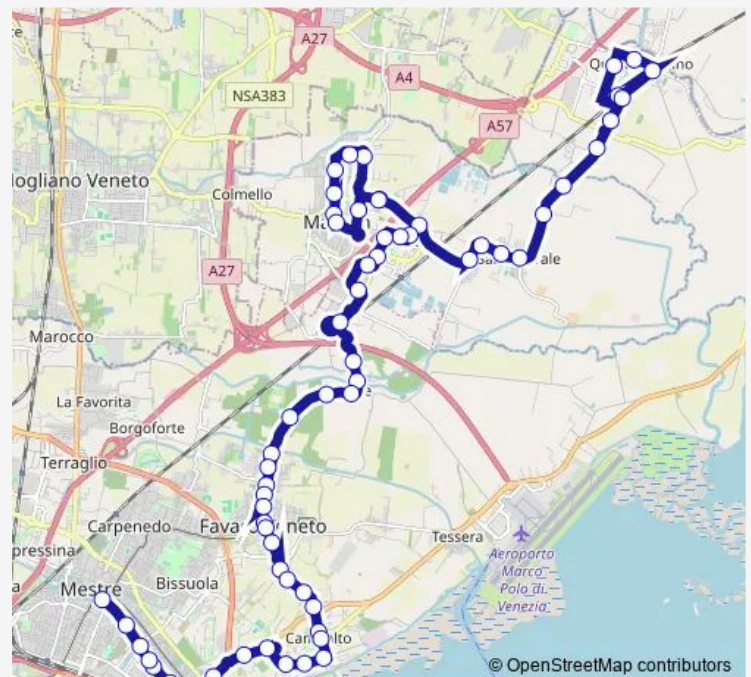

### Route schedule

27 Ottobre D2 — Quarto d'Altino Fs

Monday 06:10-17:10

Tuesday 06:10-17:10

Wednesday 06:10-17:10

Thursday 06:10-17:10

Friday 06:10-17:10

Saturday 06:10-17:10

### Route info

Direction: 27 Ottobre D2

Stops: 62

Trip Duration: 0 hour 57 min

Triestina Altinia

Altinia Favaro Municipio

Altinia San Pietro

Altinia Indri