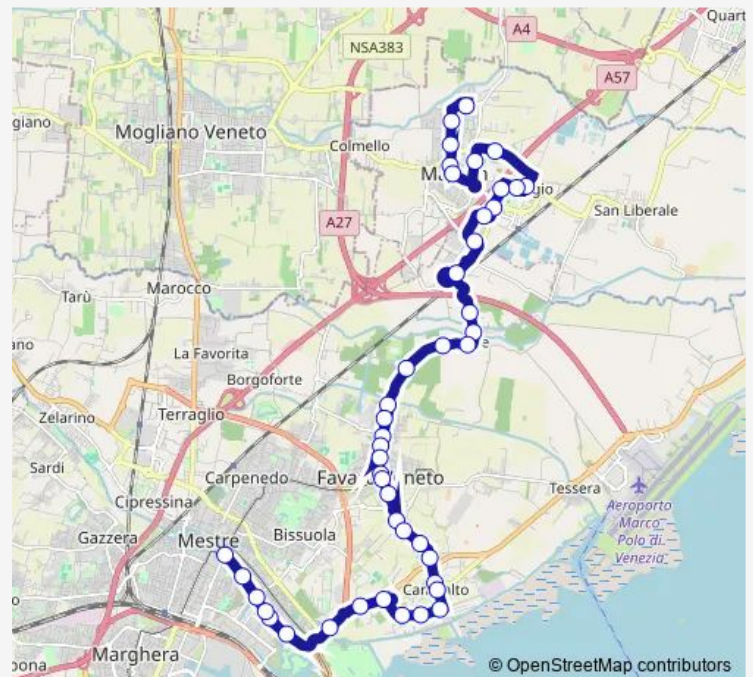

### Route schedule

Marcon Cooperazione — 27 Ottobre D4

Monday 05:17-05:47

Tuesday 05:17-05:47

Wednesday 05:17-05:47

Thursday 05:17-05:47

Friday 05:17-05:47

Saturday 05:17-05:47

### Route info

Direction: Marcon Cooperazione

Stops: 45

Trip Duration: 0 hour 42 min

9E — Marcon Cooperazione - 27 Ottobre D4

Altinia Ca' Solaro

Altinia Indri

Altinia San Pietro