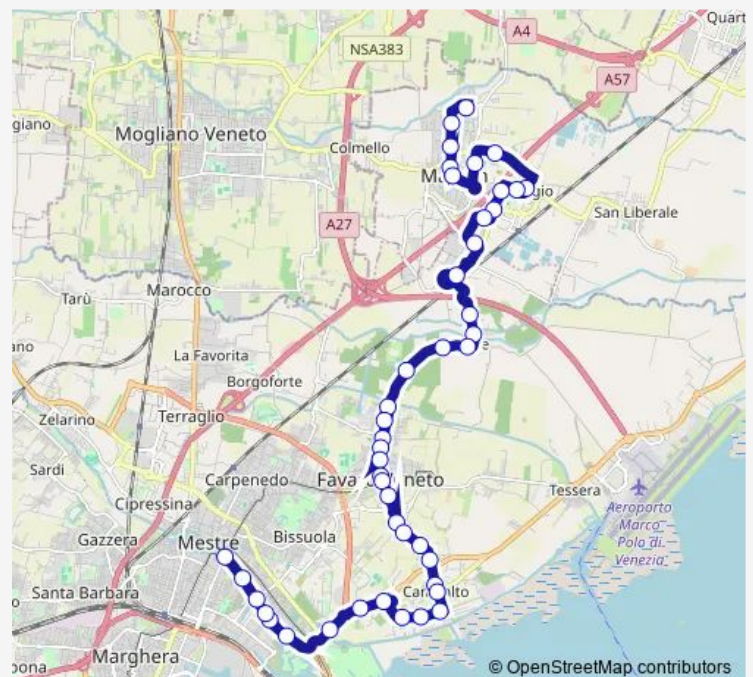

Saturday 05:17-05:47

Sunday —

Route info

Direction: Marcon Cooperazione

Stops: 45

Trip Duration: 0 hour 42 min

9e — Marcon Cooperazione - 27 Ottobre D4

Altinia Ca' Solaro