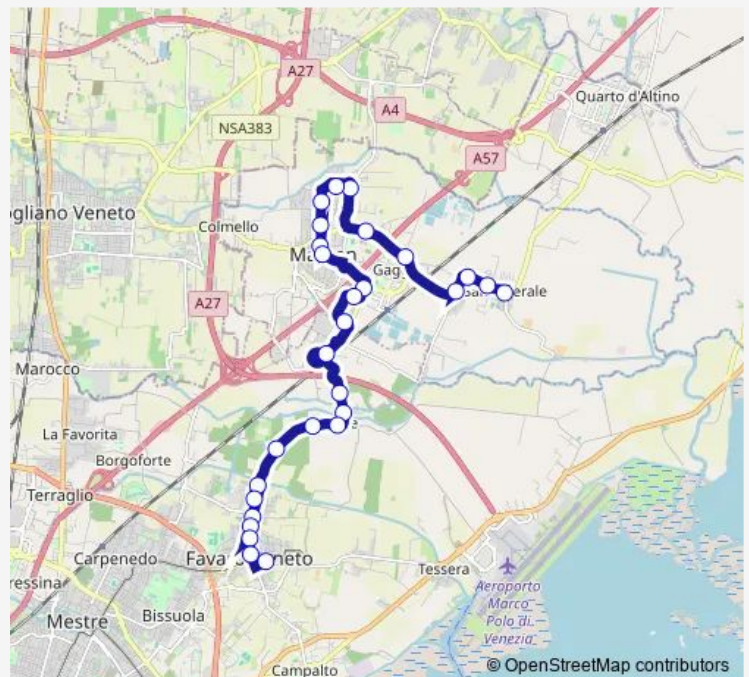

Direction

San Liberale — Triestina ulss 3

28 stops

[Open route schedule](#)

- San Liberale
- San Liberale Nievo
- San Liberale Morante
- San Liberale Praello
- Gaggio Cimitero
- Marcon Perosi
- Marcon Vittoria
- Marcon Cooperazione
- Marcon Marmolada
- Marcon Oberdan
- Marcon Cultura
- Marcon Municipio
- Marcon della Stazione
- Marcon Mattei
- Marcon Altinia
- Altinia Berizzi
- Desè Cicogne
- Desè Centro
- Desè Litomarino
- Altinia 181
- Altinia Forte Cosenz

Route schedule

San Liberale — Triestina ulss 3

Monday	20:29-22:18
Tuesday	20:29-22:18
Wednesday	20:29-22:18
Thursday	20:29-22:18
Friday	20:29-22:18
Saturday	20:29-22:18
Sunday	21:18-22:18

Route info

Direction: San Liberale

Stops: 28

Trip Duration: 0 hour 22 min

9e — San Liberale - Triestina ulss 3

Altinia Ca' Badoera

Altinia Ca' Rezzonico

Altinia Ca' Solaro

Altinia Indri

Altinia San Pietro

Altinia Favaro Municipio

Triestina ulss 3

Direction

Triestina ulss 3 — San Liberale

28 stops

[Open route schedule](#)

Triestina ulss 3

Triestina Altinia