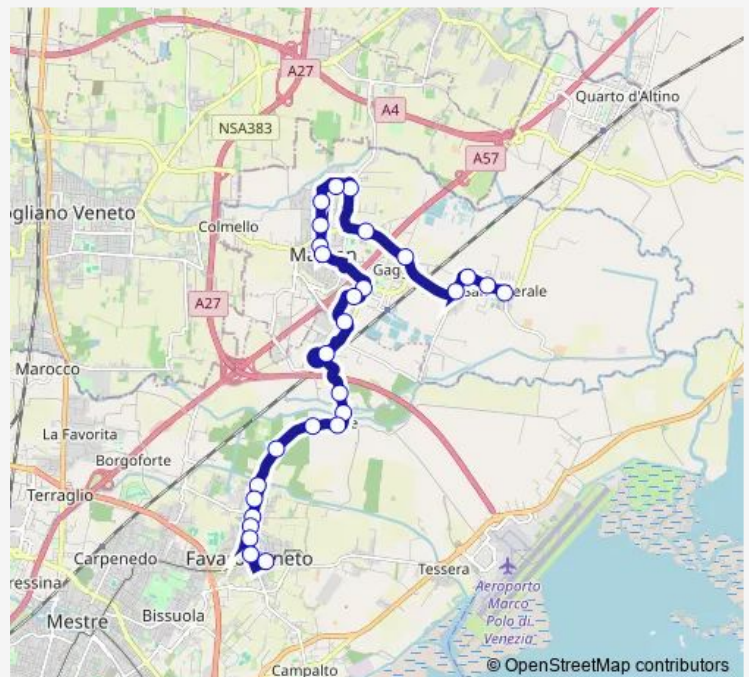

Direction

San Liberale — Triestina ulss 3

28 stops

[Open route schedule](#)

- San Liberale
- San Liberale Nievo
- San Liberale Morante
- San Liberale Praello
- Gaggio Cimitero
- Marcon Perosi
- Marcon Vittoria
- Marcon Cooperazione
- Marcon Marmolada
- Marcon Oberdan
- Marcon Cultura
- Marcon Municipio
- Marcon della Stazione
- Marcon Mattei
- Marcon Altinia
- Altinia Berizzi
- Desè Cicogne
- Desè Centro
- Desè Litomarino
- Altinia 181
- Altinia Forte Cosenz

Route schedule

San Liberale — Triestina ulss 3

Monday	20:29-22:18
Tuesday	20:29-22:18
Wednesday	20:29-22:18
Thursday	20:29-22:18
Friday	20:29-22:18
Saturday	20:29-22:18
Sunday	21:18-22:18

Route info

Direction: San Liberale

Stops: 28

Trip Duration: 0 hour 22 min

9E — San Liberale - Triestina ulss 3

Altinia Ca' Badoera

Altinia Ca' Rezzonico

Altinia Ca' Solaro

Altinia Indri

Altinia San Pietro

Altinia Favaro Municipio

Triestina ulss 3

Direction

Triestina ulss 3 — San Liberale

28 stops

[Open route schedule](#)

Triestina ulss 3

Triestina Altinia