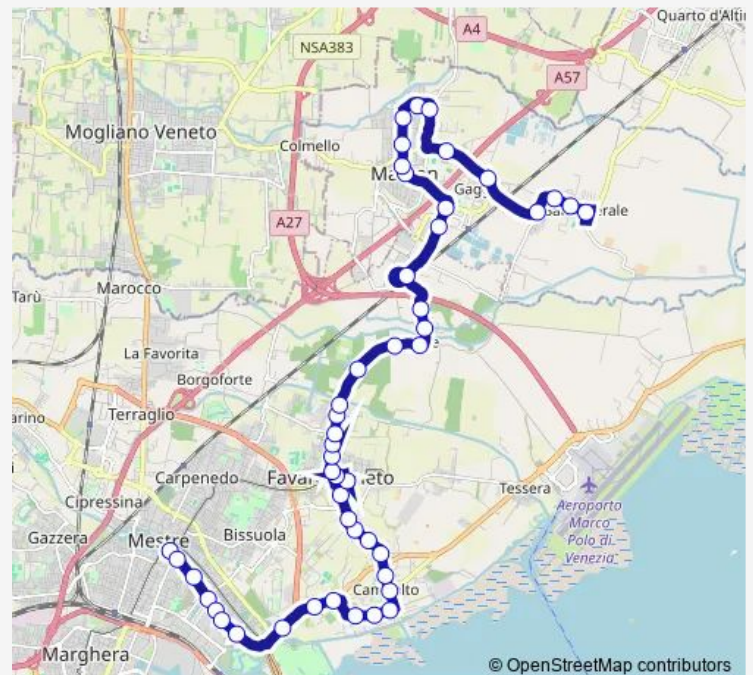

Triestina ulss 3

Route schedule

27 Ottobre D2 — San Liberale

Monday 07:10-21:10

Tuesday —

Wednesday —

Thursday —

Friday —

Saturday —

Sunday 07:10-21:10

Route info

Direction: 27 Ottobre D2

Stops: 48

Trip Duration: 0 hour 45 min

9E — San Liberale - 27 Ottobre D2

Triestina Altinia