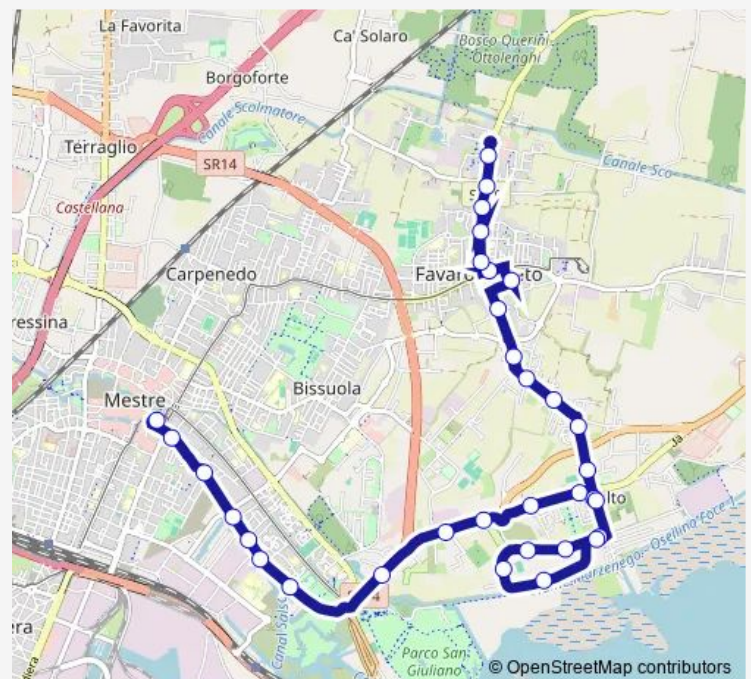

Saturday 21:51-23:51

Sunday 21:51-23:51

Route info

Direction: 27 Ottobre D2

Stops: 33

Trip Duration: 0 hour 25 min

9e — Altinia Ca' Rezzonico - 27 Ottobre D2

Gobbi Mirtilli