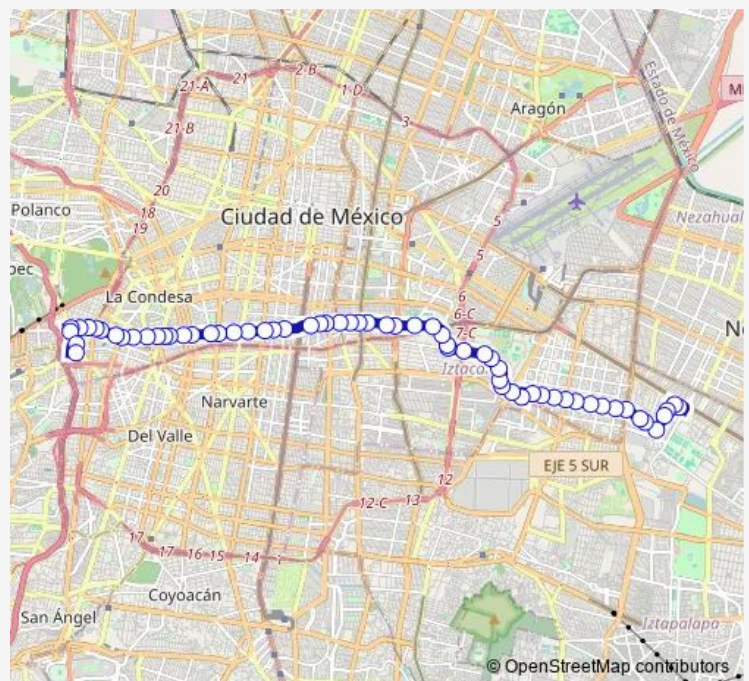

Constitución de Apatzingan y Canal de San Juan

Sur 20 y Oriente 259

Sur 20 y Oriente 255

Sur 20 y Rtno. de Sur 16

Sur 20 y Oriente 245

Sur 20 y Rojo Gómez

Sur 20 y Oriente 237

Sur 20 y Oriente 233

Sur 20 y Oriente 229

Ferrocarril Río Frío y Oriente 217

Río Frío y Río Churubusco

Vainilla y Trigo

Añil y Canela

Añil y Centeno

**Route schedule**

Priv. de León Loyola y Cetram Tepalcates — Tacubaya (base)

Monday	00:00
Tuesday	00:00
Wednesday	00:00
Thursday	00:00
Friday	00:00
Saturday	00:00
Sunday	00:00

**Route info**

Direction: Priv. de León Loyola y Cetram Tepalcates

Stops: 62

Trip Duration: 1 hour 5 min

9E — Tacubaya por Campeche - Tepalcates