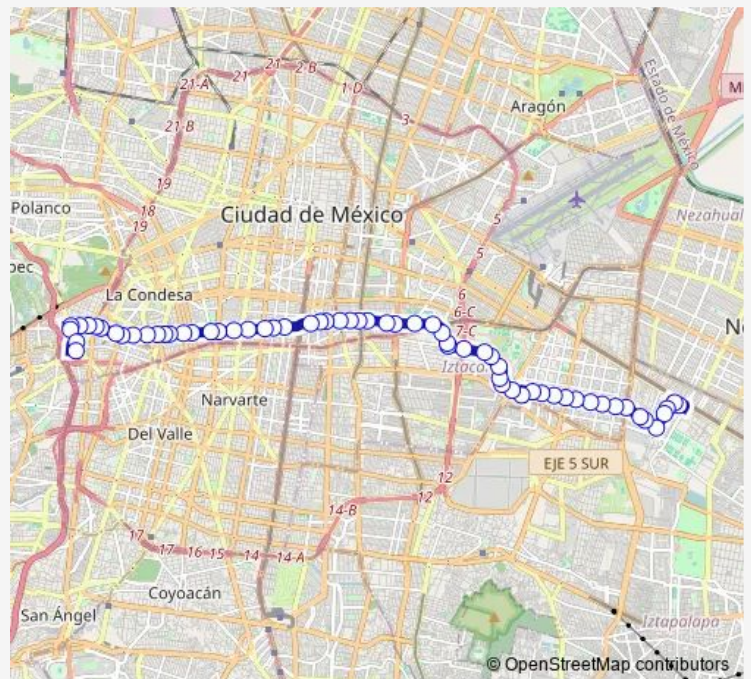

Bus 9e Tacubaya por Campeche - Tepalcates

[Go to website](#)

Direction

Priv. de León Loyola y Cetram Tepalcates — Tacubaya (base)

62 stops

[Open route schedule](#)

- Priv. de León Loyola y Cetram Tepalcates
- Priv. de León Loyola y Antonio de León Loyola
- José Arrese y Mina
- José Arrese y Miguel Hidalgo
- José Arrese y Constitución de Apatzingan
- Constitución de Apatzingan y Aldama
- Constitución de Apatzingan y frente a la panadería León
- Constitución de Apatzingan y Canal de San Juan
- Sur 20 y Oriente 259
- Sur 20 y Oriente 255
- Sur 20 y Rtno. de Sur 16
- Sur 20 y Oriente 245
- Sur 20 y Rojo Gómez
- Sur 20 y Oriente 237
- Sur 20 y Oriente 233
- Sur 20 y Oriente 229
- Ferrocarril Río Frío y Oriente 217
- Río Frío y Río Churubusco
- Vainilla y Trigo
- Añil y Canela
- Añil y Centeno

Route schedule

Priv. de León Loyola y Cetram Tepalcates — Tacubaya (base)

Monday	00:00
Tuesday	00:00
Wednesday	00:00
Thursday	00:00
Friday	00:00
Saturday	00:00
Sunday	00:00

Route info

Direction: Priv. de León Loyola y Cetram Tepalcates

Stops: 62

Trip Duration: 1 hour 5 min

9e — Tacubaya por Campeche - Tepalcates

Añil y Puerta 8 Foro Sol

Añil y Resina

Añil y Río Churubusco

Añil y Palacio de los Deportes

Añil y Puerta 6

Añil y Ensed

Av. Morelos y Radames Trevino

Av. Morelos y Fernando Iglesias

Av. Morelos y Fco. del Paso y Troncoso

Av. Morelos e Industria

Av. Morelos y Nicolas Bravo

Av. Morelos y Congreso de la Unión

Av. Morelos y Torno