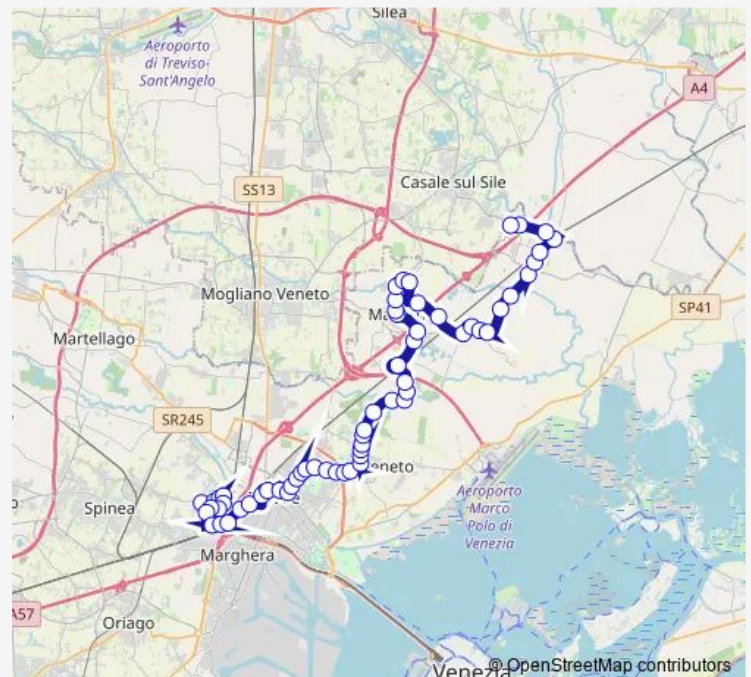

Miranese Vivaldi

Circonvallazione Olimpia

Einaudi Castelvecchio

Garibaldi Municipio

Ca' Rossa Bissuola

Ca' Rossa Voltorno

Ca' Rossa Oberdan

Ca' Rossa Serravalle

Saturday —

Sunday —

Route info

Direction: Asseggiano Volta

Stops: 61

Trip Duration: 0 hour 57 min

San Dona' Pasqualigo

San Dona' Pineta

San Dona' Rielta

San Dona' Cervino

San Dona' Marmolada

Altinia Favaro Municipio

Altinia San Pietro

Altinia Indri

Altinia Ca' Solaro

Altinia Ca' Rezzonico