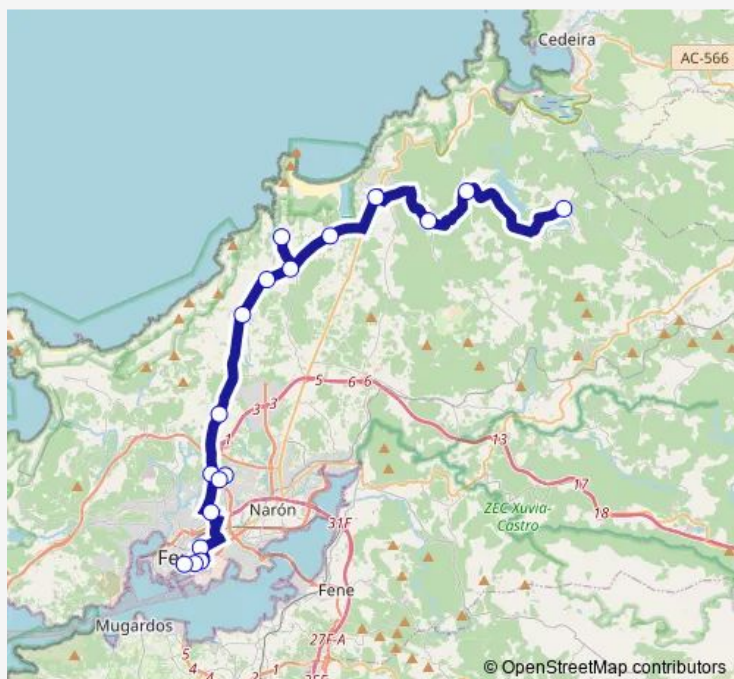

Bus XG640036 Plaza de Galicia.-Vilaboa (Por Meirás)

[Go to website](#)

Direction

Vilaboa — Plaza de Galicia

18 stops

[Open route schedule](#)

- Vilaboa
- Loira
- Coval
- Porta DO SOL (Concello)
- Lago
- Taraza (Marquesiña Sur)
- Meirás (Cooperativa)
- Meirás (Marquesiña Entrad
- O Val
- San Mateo
- Cemiterio
- Hospital Naval
- Residencia A. M.
- San Pablo
- Praza DE España
- Campus Univ. Esteiro
- Avenida DE Esteiro
- Plaza de Galicia

Route schedule

Vilaboa — Plaza de Galicia

Monday	07:00
Tuesday	07:00
Wednesday	07:00
Thursday	07:00
Friday	07:00
Saturday	—
Sunday	—

Route info

Direction: Vilaboa

Stops: 18

Trip Duration: 1 hour 0 min

■ XG640036 — Plaza de Galicia.-Vilaboa (Por Meirás)