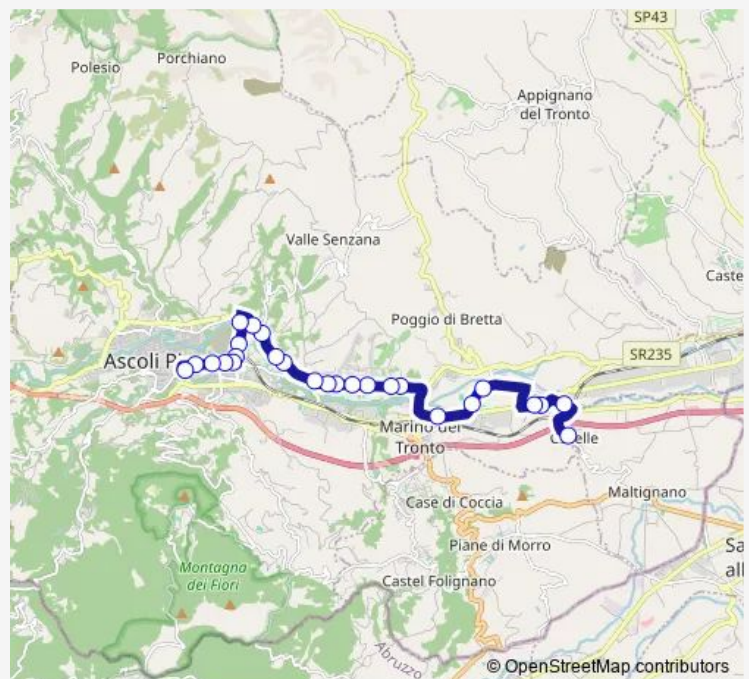

Tuesday 09:00-18:00

Wednesday 09:00-18:00

Thursday 09:00-18:00

Friday 09:00-18:00

Saturday 09:00-18:00

Sunday —

Route info

Direction: Caselle 3 Capolinea

Stops: 26

Trip Duration: 0 hour 29 min

2d — Viale DE Gasperi-Stadio-Monticelli-13 E 1/2

Ascoli Piceno - VIA Indipendenza Aci

Tab. Botticelli - P. Maggiore

Ascoli Piceno - Ponte DI Porta Maggiore

Corso V. Emanuele - Giardini Pubblici

Ascoli Piceno - V.Le DE Gasperi (Jolly)

Direction

Ascoli Piceno - V.Le DE Gasperi (Jolly) — Uniproget- 13 E 1/2

24 stops

[Open route schedule](#)

Ascoli Piceno - V.Le DE Gasperi (Jolly)

Ascoli Piceno - Ponte DI Porta Maggiore

Friday 19:33

Saturday 19:33

Sunday —

Route info

Direction: Ascoli Piceno - V.Le DE Gasperi (Jolly)

Stops: 24

Trip Duration: 0 hour 22 min

Direction