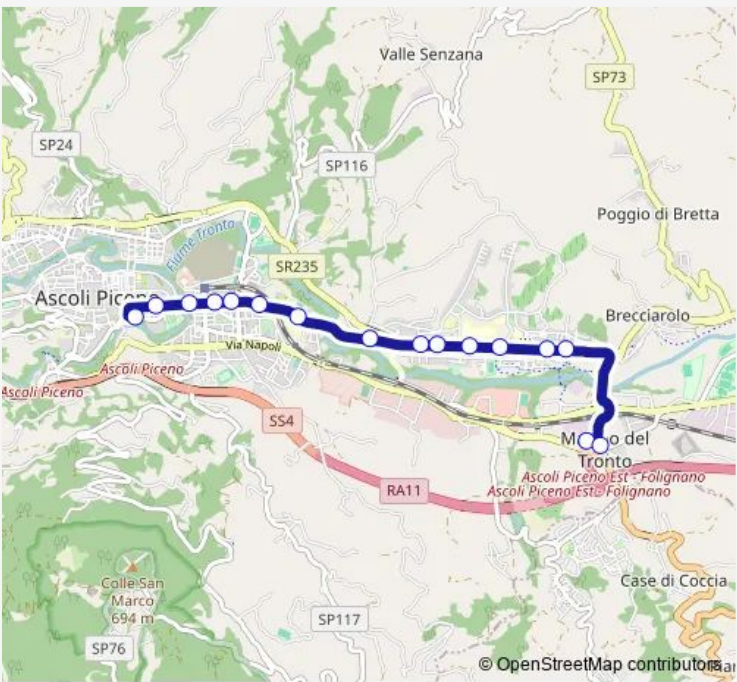

Bus 2d Marino-Monticelli-Viale Della Repubblica-Viale DE Gasperi

[Go to website](#)

Direction
 Marino - Bivio Stazione — Ascoli Piceno - V.Le DE Gasperi (Jolly)
 16 stops
[Open route schedule](#)

- Marino - Bivio Stazione
- Marino - Rotatoria
- Casa Cantoniera - Monticelli
- Ascoli Piceno - Monticelli Tigre
- Monticelli VIA DEI Girasoli
- Ascoli Piceno - Monticelli Ospedale
- Monticelli - Esso
- Banca Castign. Monticelli
- Ascoli Piceno - Croce DI Tolignano
- Ascoli Piceno - Iti
- Ascoli Piceno - Questura-Porta Maggiore
- Ascoli Piceno - VIA Indipendenza Aci
- Tab. Botticelli - P. Maggiore
- Ascoli Piceno - Ponte DI Porta Maggiore
- Corso V. Emanuele - Giardini Pubblici
- Ascoli Piceno - V.Le DE Gasperi (Jolly)

Route schedule
 Marino - Bivio Stazione — Ascoli Piceno - V.Le DE Gasperi (Jolly)

| | |
|-----------|-------|
| Monday | 06:50 |
| Tuesday | 06:50 |
| Wednesday | 06:50 |
| Thursday | 06:50 |
| Friday | 06:50 |
| Saturday | 06:50 |
| Sunday | — |

Route info
 Direction: Marino - Bivio Stazione
 Stops: 16
 Trip Duration: 0 hour 15 min

2d Bus time schedules and route maps are available in an offline PDF at busmaps.com. Use the busmaps.com website to see live bus times, train schedule or subway schedule, and step-by-step directions for all public transit in Ascoli Piceno

The schedule is provided in the local timezone. Times with "(+1)" indicate departures on the next day.

PDF file created on 2025-01-31

2024 BusMaps.com - All Rights Reserved