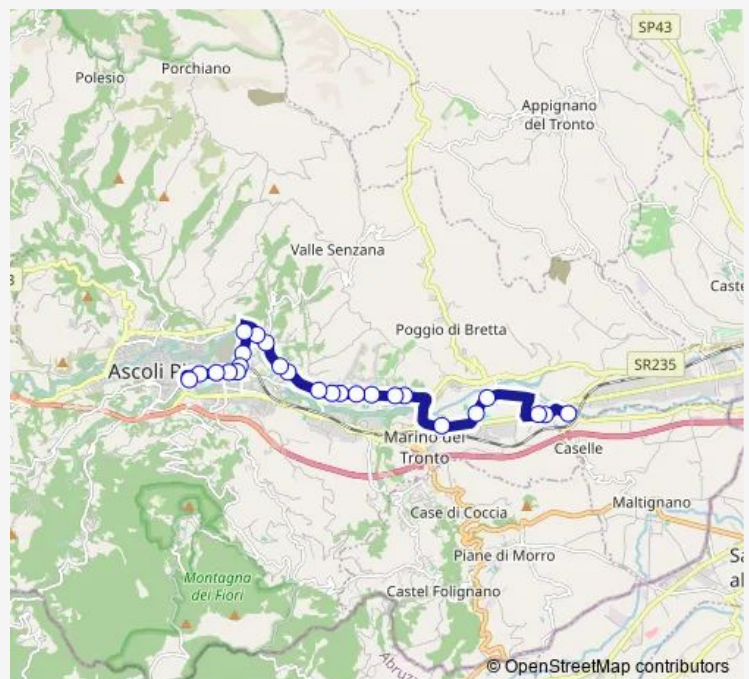

### Route schedule

Rifornimento 13 E 1/2 - Caselle — Ascoli Piceno - V.Le DE Gasperi (Jolly)

Monday 20:05

Tuesday 20:05

Wednesday 20:05

Thursday 20:05

Friday 20:05

Saturday 20:05

### Route info

Direction: Rifornimento 13 E 1/2 - Caselle

Stops: 25

Trip Duration: 0 hour 24 min

2d — 13 E 1/2-Monticelli-Stadio-ACI-Viale DE Gasperi

Tab. Botticelli - P. Maggiore

Ascoli Piceno - Ponte DI Porta Maggiore

## Route info

Direction: Rifornimento 13 E 1/2 - Caselle

Stops: 30

Trip Duration: 0 hour 20 min

Farmacia Panata - C.Parignano

Ascoli Piceno -Pasticceria Marini

Ascoli Piceno - Liceo Classico

Lungotronto