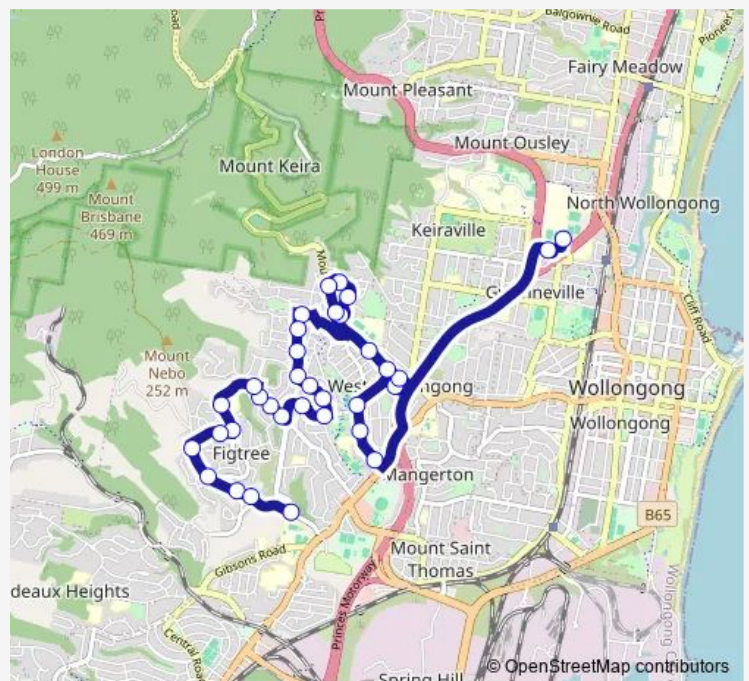

Monday 08:13

Tuesday 08:13

Wednesday 08:13

Thursday 08:13

Friday 08:13

Saturday —

Sunday —

Route info

Direction: London Dr Opp Shaftsbury Av

Stops: 20

Trip Duration: 0 hour 22 min

S139 — Tafe Illawarra to Figtree Hs

## Direction

Foleys Lane Opp Tafe Illawarra — O'Briens Rd Opp Figtree High School

34 stops

[Open route schedule](#)

Foleys Lane Opp Tafe Illawarra

University Av After Graham Av

London Dr Opp Shaftsbury Av

London Dr Before Therry St

## Route info

Direction: Foleys Lane Opp Tafe Illawarra

Stops: 34

Trip Duration: 0 hour 32 min

Bellevue Rd At Brentwood Av

Jacaranda Av Opp Oleander Av

Nareena Hills Public School, Jacaranda Av

Jacaranda Av At Branch Av