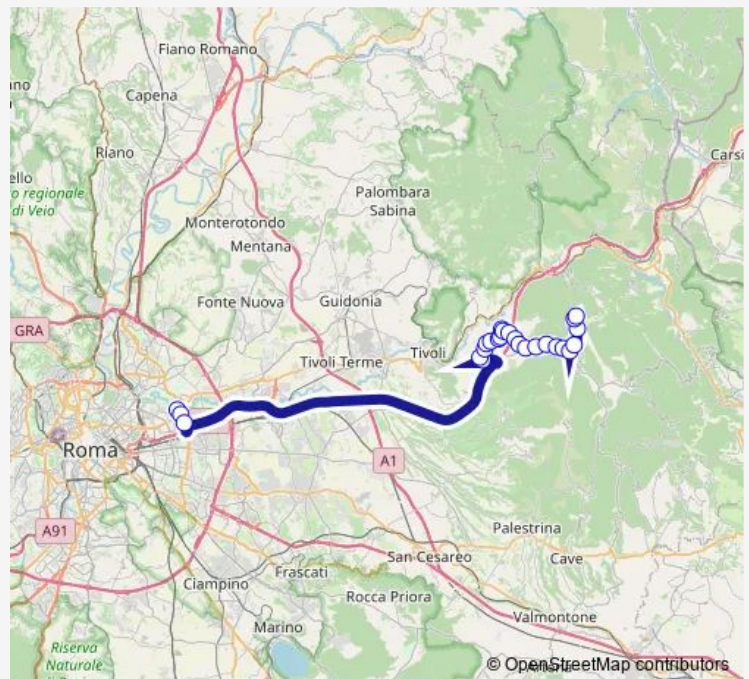

**Direction**

Roma | Ponte Mammolo (Metro B) # f9014 — Sambuci | Via Serpentaro # f11936

25 stops

[Open route schedule](#)

- Roma | Ponte Mammolo (Metro B) # f9014
- Roma | Via Togliatti Via Alberini # f9015
- Roma | Via Togliatti Via D'Onofrio # f9017
- Castel Madama | Via Empolitana (Casello) # f12038
- Castel Madama | Via Sant'Anna, 77 # f11914
- Castel Madama | Colle Umano # f11915
- Castel Madama | Via Sant'Anna Via Cerqueta # f11916
- Castel Madama | Via Sant'Anna Via Madonna # f11917
- Castel Madama | Via Sant'Anna Viale Colle Fiorito # f11918
- Castel Madama | Via Sant'Anna Via S. Sebastiano # f11950
- Castel Madama | Piazza Dante # f11920
- Castel Madama | Via Libertà (Scuole) # f11922
- Castel Madama | San Quirico # f11923
- Castel Madama | Via Fonte Canoro Str. Colli # f11924
- Castel Madama | Via Fonte Canoro Via Ficora # f11925
- Castel Madama | Via Empolitana Via Fonte Canoro # f11926
- Castel Madama | Via Empolitana Via Valle Caprara # f11927
- Castel Madama | Colle Passero # f11928
- Ciciliano | Via Empolitana (Km 11) # f11929

Route schedule

Roma | Ponte Mammolo (Metro B) # f9014 — Sambuci | Via Serpentaro # f11936

Monday	16:30
Tuesday	16:30
Wednesday	16:30
Thursday	16:30
Friday	16:30
Saturday	—
Sunday	—

Route info

Direction: Roma | Ponte Mammolo (Metro B) # f9014

Stops: 25

Trip Duration: 1 hour 5 min

Roma Ponte Mammolo - Sambuci # Tv195a

Ciciliano | Via Empolitana Via Pedicata # f11930

Ciciliano | Via Empolitana Via Sambuci # f11967

Ciciliano | Via Sambuci (Km 6) # f11932

Ciciliano | Vado del Marmo # f11933

Sambuci | Via Ciciliano Via Cerreto # f11934

Sambuci | Via Serpentaro # f11936

Bus time schedules and route maps are available in an offline PDF at [busmaps.com](https://busmaps.com). Use the [busmaps.com](https://busmaps.com) website to see live bus times, train schedule or subway schedule, and step-by-step directions for all public transit in Castel Madama