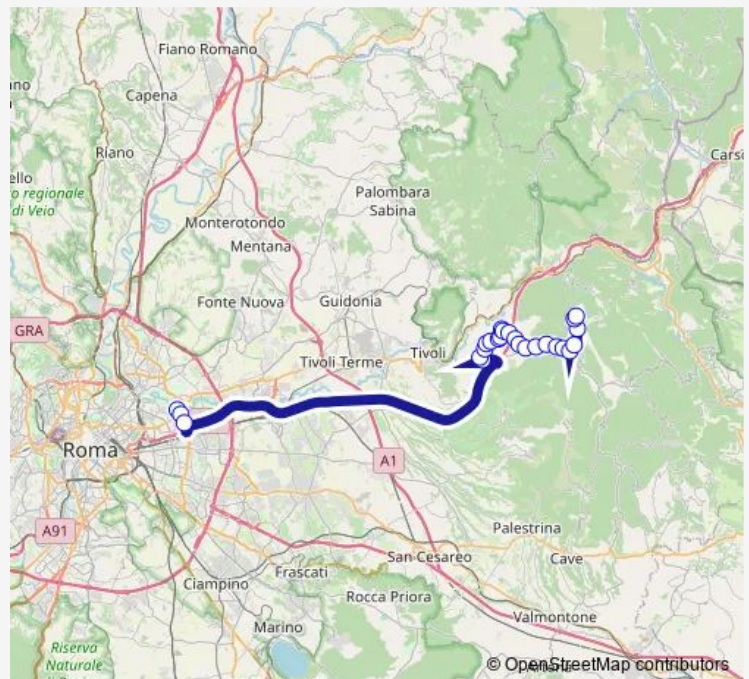

**Direction**

ROMA | Ponte Mammolo (Metro B) # f9014 — Sambuci | Via Serpentaro # f11936

25 stops

[Open route schedule](#)

ROMA | Ponte Mammolo (Metro B) # f9014

ROMA | Via Togliatti Via Alberini # f9015

ROMA | Via Togliatti Via D'Onofrio # f9017

Castel Madama | Colle Passero # f11928

Ciciliano | Via Empolitana (Km 11) # f11929

Route schedule

ROMA | Ponte Mammolo (Metro B) # f9014 — Sambuci | Via Serpentaro # f11936

Monday	16:30
Tuesday	16:30
Wednesday	16:30
Thursday	16:30
Friday	16:30
Saturday	—
Sunday	—

Route info

Direction: ROMA | Ponte Mammolo (Metro B) # f9014

Stops: 25

Trip Duration: 1 hour 5 min

Roma Ponte Mammolo - Sambuci # Tv195a

Ciciliano | Via Empolitana Via Pedicata # f11930

Ciciliano | Via Empolitana Via Sambuci # f11967