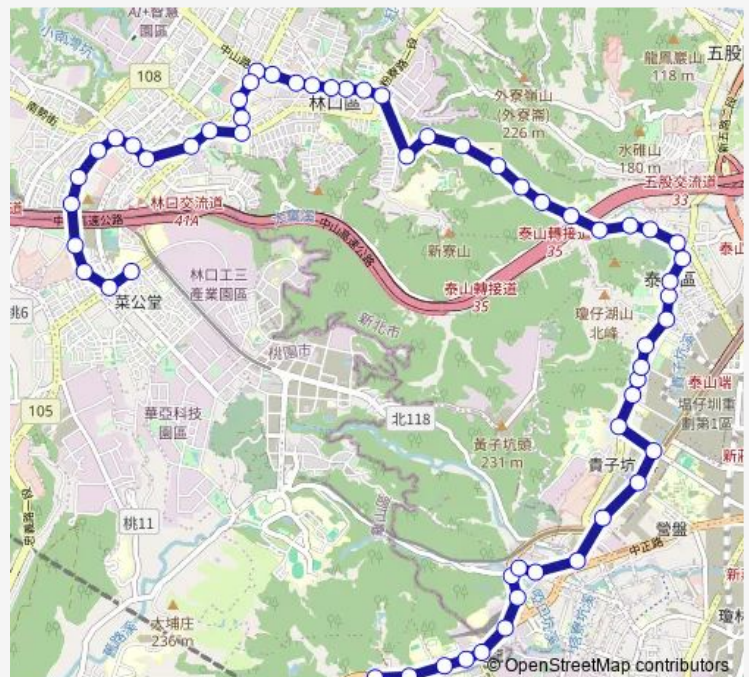

Bus 898 龍壽里-長庚醫院

[Go to website](#)

Direction

龍壽里 — 長庚醫院

58 stops

[Open route schedule](#)

- 龍壽里
- 大慶蓮莊
- 龍華科技大學
- 迴龍商場
- 迴龍派出所
- 捷運迴龍站
- 鳳山街口
- 青山路口
- 雙鳳福德宮
- 丹鳳派出所
- 丹鳳一
- 捷運泰山貴和站
- 新北大道台麗街口
- 輔大醫院(貴子路)
- 泰山巖
- 明志國小
- 明志里
- 文程路口
- 義學里
- 同榮里
- 泰山高中

Route schedule

龍壽里 — 長庚醫院

Monday	05:00-21:00
Tuesday	05:00-21:00
Wednesday	05:00-21:00
Thursday	05:00-21:00
Friday	05:00-21:00
Saturday	05:00-21:00
Sunday	05:00-21:00

Route info

Direction: 龍壽里

Stops: 58

Trip Duration: 7 hour 40 min

898 — 龍壽里-長庚醫院

泰山區公所

下泰山巖

泰山國小

憲訓中心

泰山國中

山腳溪橋

黎明技術學院