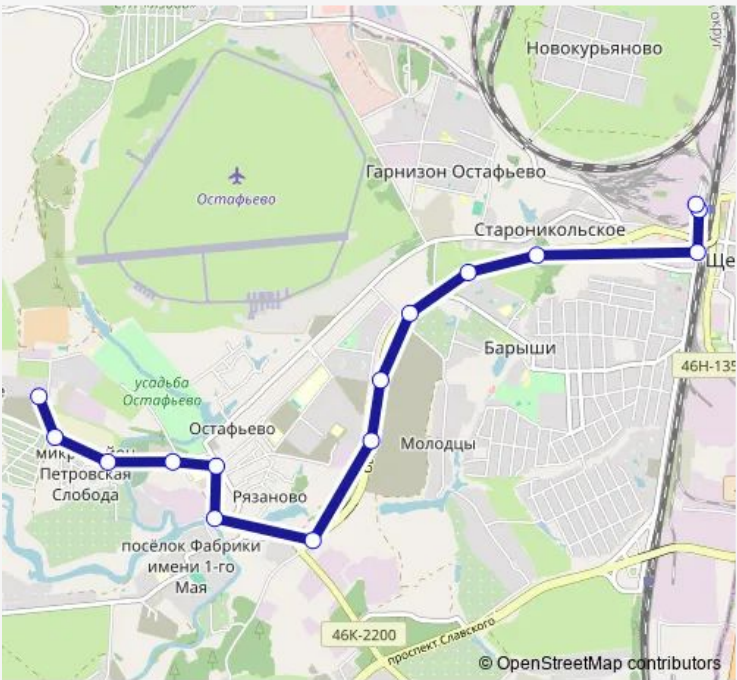

Bus 898 МЦД Щербинка - Посёлок Остафьево

[Go to website](#)

**Direction**  
 МЦД Щербинка — Посёлок Остафьево  
 13 stops  
[Open route schedule](#)

- МЦД Щербинка
- МЦД Щербинка
- Улица Степана Эрьзи
- По требованию
- Остафьевское шоссе
- Улица Руденко
- Улица Логинова
- Молодцевская улица
- Фабрика имени 1 Мая
- Остафьевское кладбище
- Петровская Слобода
- СНТ «Прометей»
- Посёлок Остафьево

Route schedule  
 МЦД Щербинка — Посёлок Остафьево

Monday	05:52-00:30 <sup>+1</sup>
Tuesday	05:52-00:30 <sup>+1</sup>
Wednesday	05:52-00:30 <sup>+1</sup>
Thursday	05:52-00:30 <sup>+1</sup>
Friday	05:52-00:30 <sup>+1</sup>
Saturday	06:12-00:30 <sup>+1</sup>
Sunday	06:12-00:30 <sup>+1</sup>

Route info  
 Direction: МЦД Щербинка  
 Stops: 13  
 Trip Duration: 0 hour 21 min

■ 898 — МЦД Щербинка - Посёлок Остафьево **BusMaps**

**Direction**

Посёлок Остафьево — МЦД Щербинка

15 stops

[Open route schedule](#)

Улица Логинова

Улица Руденко

Остафьевское шоссе

По требованию

Новостроевская улица

МЦД Щербинка

МЦД Щербинка