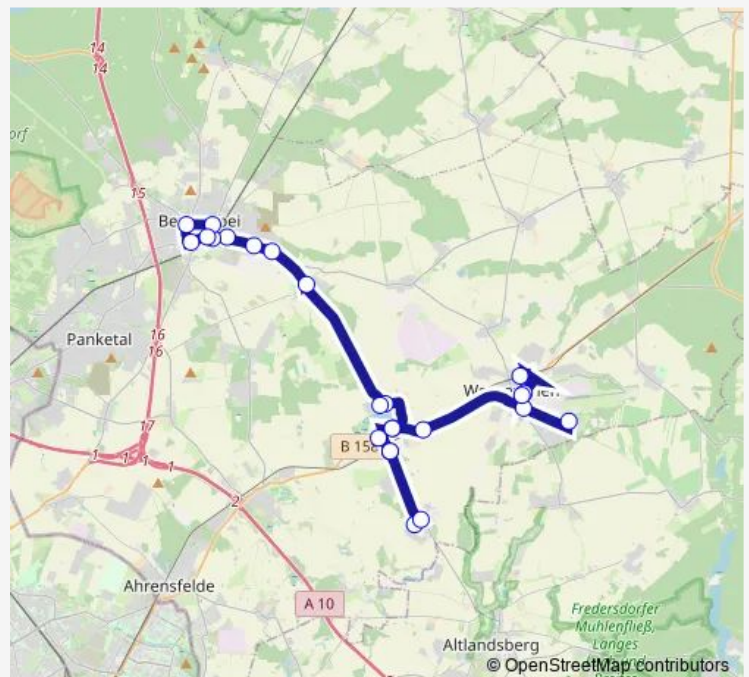

Bernau, Ladestr.

Bernau, Börnicker Chaussee

Bernau, Guntherstr.

Bernau, Hasenheide

Börnicke (Bar)

Löhme, Dorf

Seefeld (Mark), Dorf

Seefeld (Mark), Eichenstr.

Saturday —

Sunday —

Route info

Direction: S Bernau Bhf

Stops: 24

Trip Duration: 0 hour 58 min

898

Werneuchen, Wegendorfer Str.

Werneuchen, Rathenaustr.

Werneuchen, Grundschule

Direction

Werneuchen, Grundschule — S Bernau Bhf

24 stops

[Open route schedule](#)

Werneuchen, Grundschule

Werneuchen, Wasserwerk

Werneuchen, Ambulatorium

Werneuchen, Bahnhof

Werneuchen, Ambulatorium

Seefeld (Mark), Mühle

Seefeld (Mark), Dorf

Seefeld (Mark), Eichenstr.

Seefeld (Mark), Krummenseer Chaussee

Krummensee (BAR), Wendestelle