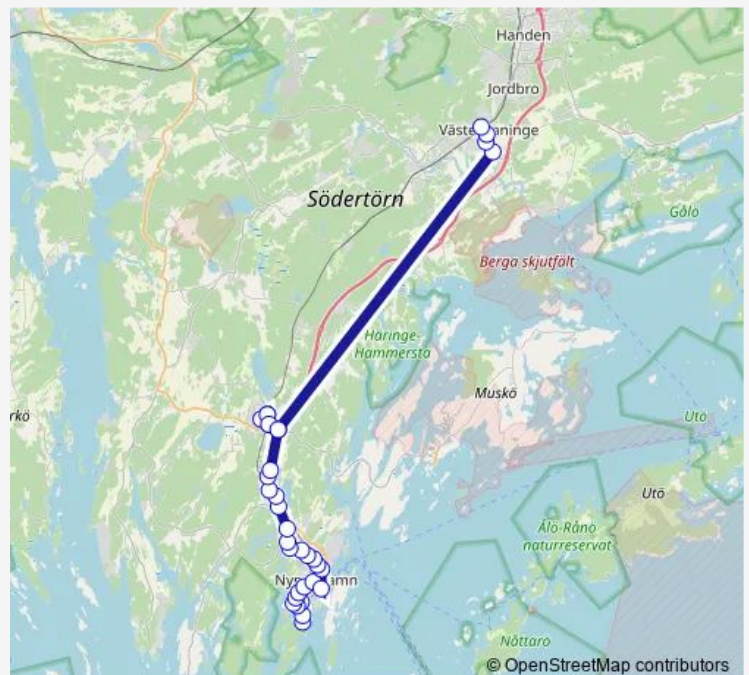

Björsta

Route schedule

Sjögången — Västerhaninge station

Monday 03:47

Tuesday 03:47

Wednesday 03:47

Thursday 03:47

Friday 03:47

Saturday —

Sunday —

Route info

Direction: Sjögången

Stops: 34

Trip Duration: 0 hour 58 min

Äbbylund

Lidatorp