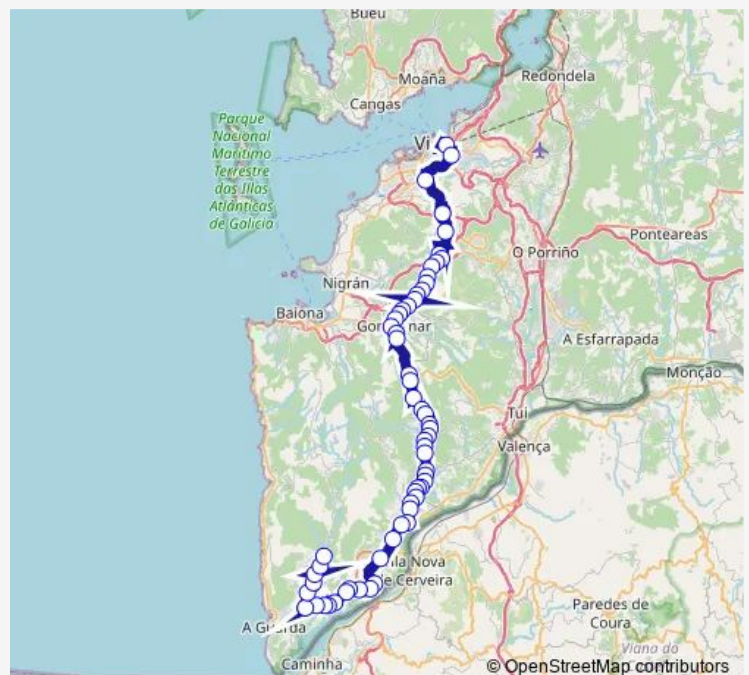

### Route schedule

Vigo E.I. — Fornelos

Monday 21:00

Tuesday 21:00

Wednesday 21:00

Thursday —

Friday 21:00

Saturday —

### Route info

Direction: Vigo E.I.

Stops: 60

Trip Duration: 1 hour 49 min

Couso-Remedios BAR Herman

Cruce Po-340/Po-351

Tomiño-Pinzas

Tomiño-Cima De Vila

Tomiño-Cima De Vila 2

Tomiño Santa Mª Tebra

Tomiño-Bolsa Fria

Tomiño-SAN Salvador

Tomiño-Pereiras

Tomiño-Vilamean

Tomiño-A Silvosa

Tomiño-Hospital

## Route info

Direction: Fornelos

Stops: 60

Trip Duration: 1 hour 49 min

Tomiño-O Barro

Tomiño-Hospital 2

Tomiño-Hospital

Tomiño-A Silvosa