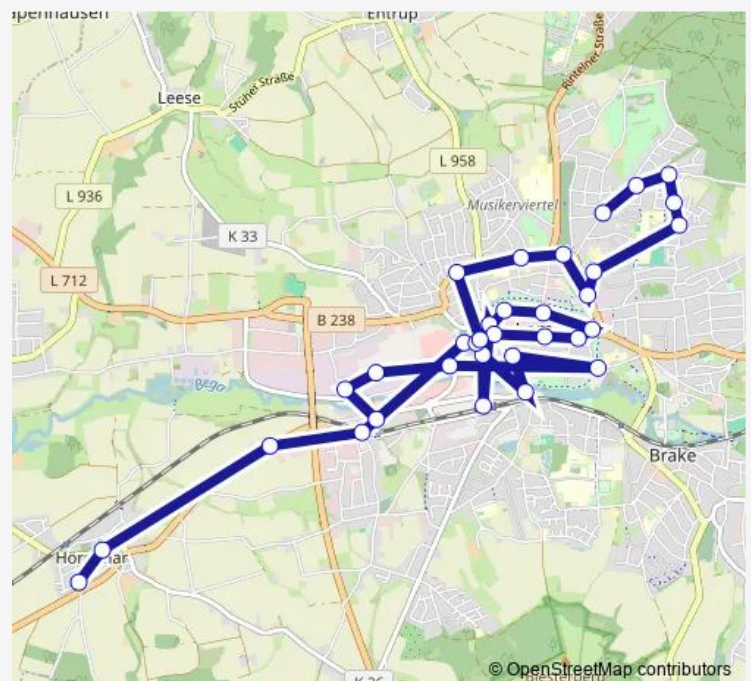

Lemgo, Stiftstraße

Lemgo, Breite Straße

Lemgo, E.-Kämpfer-Straße

Lemgo, Bahnhof

Lemgo, Treffpunkt

Lemgo, Rampendal

Lemgo, Waisenhausplatz

Lemgo, Papenstraße

Lemgo, Ostertor

Lemgo, Haferstraße

Lemgo, Pastorenstraße

Route schedule

Le-Hörstmar, Magdeburger Str — Lemgo, Spiegelberg

Monday —

Tuesday —

Wednesday 08:50

Thursday 08:50

Friday —

Saturday —

Sunday 08:50

Route info

Direction: Le-Hörstmar, Magdeburger Str

Stops: 33

Trip Duration: 0 hour 12 min

■ AST3

BusMaps

Lemgo, Johannistor

Lemgo, Finanzamt

Lemgo, Gosebrede

Lemgo, Richard-Wagner-Straße

Lemgo, Konsul-Wolff-Straße

Lemgo, Stadtwerke