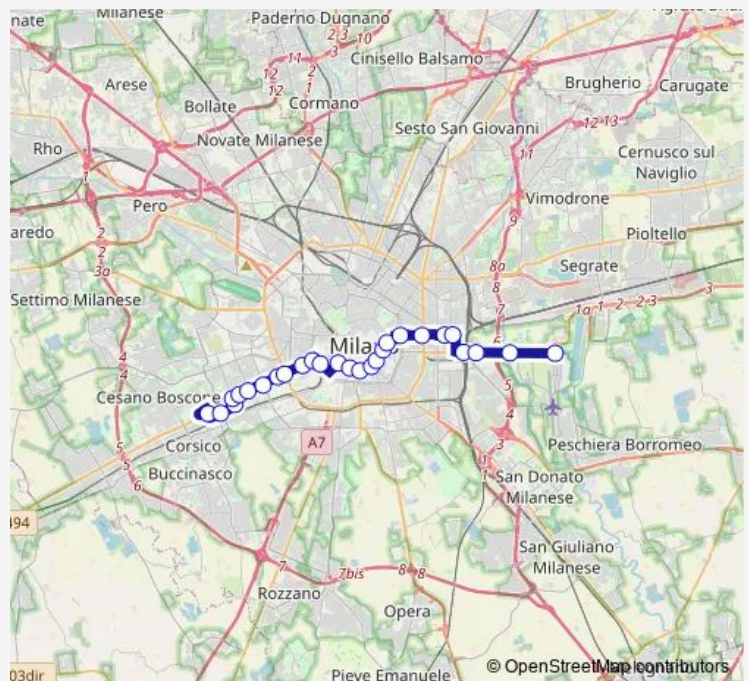

via visconti di modrone

p.za del tricolore

dateo

Route schedule

via m. di lorenteggio via gonin — aeroporto di linate (segrate)

Monday 00:34-05:40

Tuesday 00:34-05:10

Wednesday 00:34-05:40

Thursday 00:34-05:10

Friday 00:34-05:10

Saturday 00:34-05:10

Sunday 00:34-05:40

Route info

Direction: via m. di lorenteggio via gonin

Stops: 27

Trip Duration: 0 hour 49 min

■ NM4 — lorenteggio - linate aeroporto m4

v.le argonne via da cortona

l.go porto di classe

stazione forlanini

v.le forlanini via facchinetti

v.le forlanini (aeronautica militare)

aeroporto di linate (segrate)

Direction

aeroporto di linate (segrate) — via m. di lorenteggio via gonin

28 stops

[Open route schedule](#)

aeroporto di linate (segrate)

v.le forlanini (aeronautica militare)

forlanini/cavriana

stazione forlanini