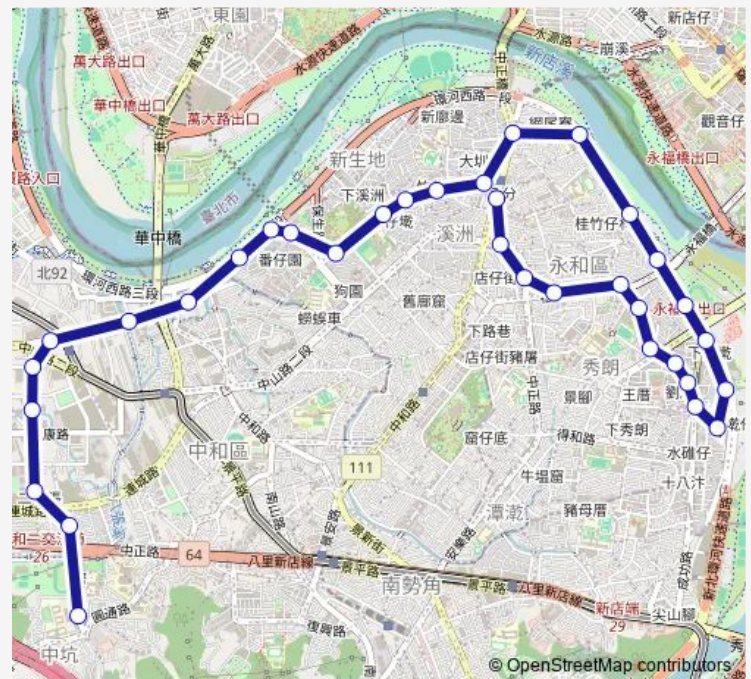

Bus 橘3 中和-捷運頂溪站

[Go to website](#)

Direction

中和站 — 捷運頂溪站

34 stops

[Open route schedule](#)

- 中和站
- 錦和路
- 建一路
- 光寶電子
- 中山路口
- 板南路口
- 橋和路
- 橋和站
- 環河西路
- 保順路口
- 泰隆柏園
- 仁愛公園
- 仁愛永平路口
- 中溪里
- 仁愛路(一)
- 仁愛路
- 中正橋頭
- 博愛活動中心
- 環河東路
- 豫溪街口
- 環河東路三段

Route schedule

中和站 — 捷運頂溪站

Monday	06:00-22:00
Tuesday	06:00-22:00
Wednesday	06:00-22:00
Thursday	06:00-22:00
Friday	06:00-22:00
Saturday	06:40-22:00
Sunday	06:40-22:00

Route info

Direction: 中和站

Stops: 34

Trip Duration: 4 hour 0 min

橘3 — 中和-捷運頂溪站

福和公園

大陸新村

民樂里二

六合社區(成功路)

核安會

永亨路

秀和里

永和國中

永福橋

福和路

大新街

正興里

捷運頂溪站

橘3 Bus time schedules and route maps are available in an offline PDF at busmaps.com. Use the busmaps.com website to see live bus times, train schedule or subway schedule, and step-by-step directions for all public transit in Taipei