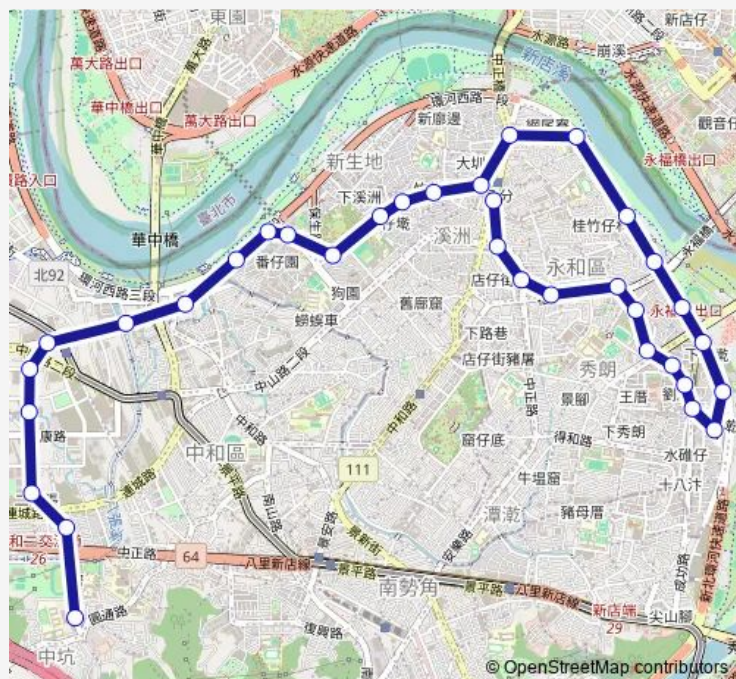

Bus 橘3 中和-捷運頂溪站

[Go to website](#)

Direction

中和站 — 捷運頂溪站

34 stops

[Open route schedule](#)

- 中和站
- 錦和路
- 建一路
- 光寶電子
- 中山路口
- 板南路口
- 橋和路
- 橋和站
- 環河西路
- 保順路口
- 泰隆柏園
- 仁愛公園
- 仁愛永平路口
- 中溪里
- 仁愛路(一)
- 仁愛路
- 中正橋頭
- 博愛活動中心
- 環河東路
- 豫溪街口
- 環河東路三段

Route schedule

中和站 — 捷運頂溪站

Monday	06:00-22:00
Tuesday	06:00-22:00
Wednesday	06:00-22:00
Thursday	06:00-22:00
Friday	06:00-22:00
Saturday	06:40-22:00
Sunday	06:40-22:00

Route info

Direction: 中和站

Stops: 34

Trip Duration: 15 hour 30 min

橘3 — 中和-捷運頂溪站

福和公園

大陸新村

民樂里二

六合社區(成功路)

核安會

永亨路

秀和里

永和國中

永福橋

福和路

大新街

正興里

捷運頂溪站

橘3 Bus time schedules and route maps are available in an offline PDF at busmaps.com. Use the busmaps.com website to see live bus times, train schedule or subway schedule, and step-by-step directions for all public transit in Taipei