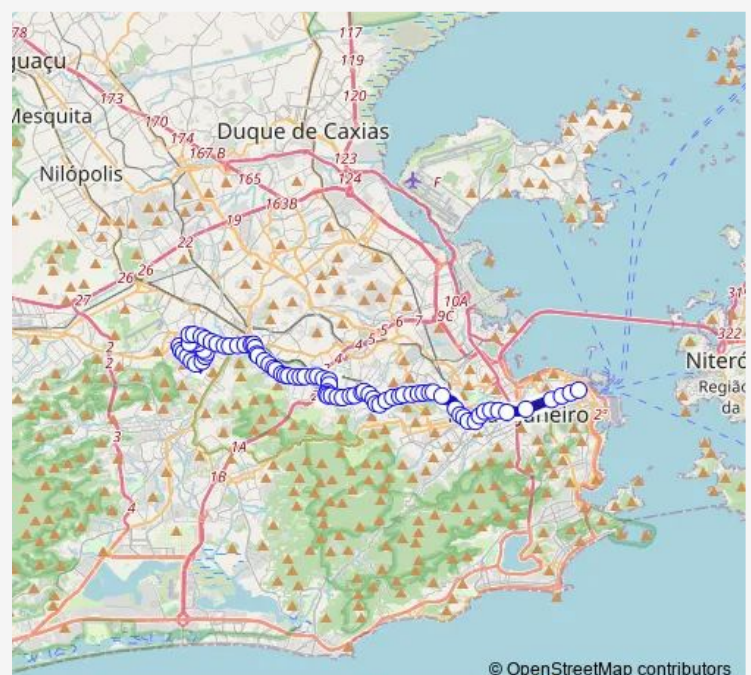

Ponto Final: Vila Valqueire : Praça Saiqui (Ônibus Convencionais)

Arcozelo

Evaristo de Moraes

Rosas

Torotama

Urucuia

Guararapes

Major Ribeiro Pinheiro

Doutor Jaime Marques de Araujo

Olímpio de Azevedo

Carlos Xavier

Vila

Route schedule

Ponto Final: Vila Valqueire : Praça Saiqui (Ônibus Convencionais) — Ponto Final: Candelária : Linhas para Zona Norte

Monday 00:00

Tuesday 00:00

Wednesday 00:00

Thursday 00:00

Friday 00:00

Saturday 00:00

Sunday 00:00

Route info

Direction: Ponto Final: Vila Valqueire : Praça Saiqui (Ônibus Convencionais)

Stops: 82

Trip Duration: 0 hour 55 min

© OpenStreetMap contributors

SN363 — Vila Valqueire - Candelária

BusMaps

Capitão Couto Menezes

Bauru

Padre Manso