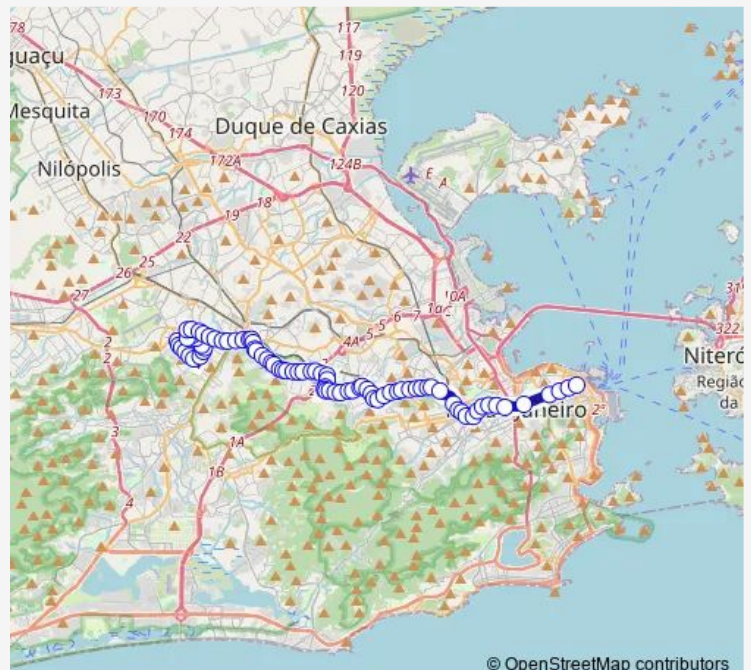

Ponto Final: Vila Valqueire : Praça Saiqui (Ônibus Convencionais)

Arcozelo

Evaristo de Moraes

Rosas

Torotama

Urucuia

Guararapes

Major Ribeiro Pinheiro

Doutor Jaime Marques de Araujo

Olímpio de Azevedo

Carlos Xavier

Vila

Route schedule

Ponto Final: Vila Valqueire : Praça Saiqui (Ônibus Convencionais) — Ponto Final: Candelária : Linhas para Zona Norte

Monday	00:00
Tuesday	00:00
Wednesday	00:00
Thursday	00:00
Friday	00:00
Saturday	00:00
Sunday	00:00

Route info

Direction: Ponto Final: Vila Valqueire : Praça Saiqui (Ônibus Convencionais)

Stops: 82

Trip Duration: 0 hour 48 min

© OpenStreetMap contributors

Capitão Couto Menezes

Bauru

Padre Manso

Mendes de Aguiar : Sentido Vd. de Cascadura / R. Ângelo Dantas

Fórum Regional de Madureira : Sentido Padre Telêmaco

Ernani Cardoso

Iguaíba

Vila Santo Antonio

Souto

Clínica da Família Carlos Nery da Costa Filho