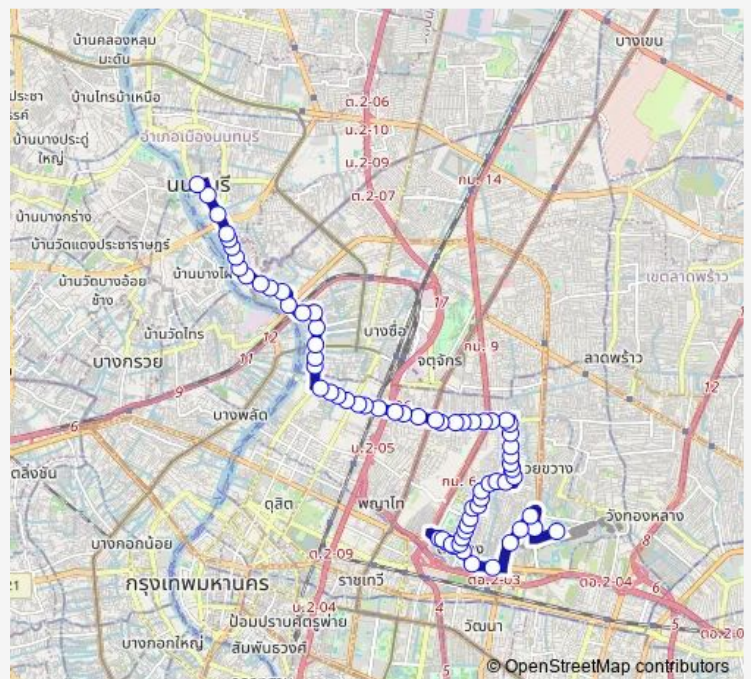

ซอยประชาสงเคราะห์ 1;Soi Pracha Songkhro 1

สำนักงานเคหะดินแดง 2;Din Daeng Housing Office 2

ตลาดดินแดง;Dindaeng Market

โรงเรียนวิสุทธิ;Wichutit School

Route schedule

ท่าปล่อยรถสาย3654204(รฟม.);Bus Terminal 36 54 204 (Mrt) — ท่าบ้านนนทบุรี;Nonthaburi Pier

Monday	00:01
Tuesday	00:01
Wednesday	00:01
Thursday	00:01
Friday	00:01
Saturday	00:01
Sunday	00:01

Route info

Direction: ท่าปล่อยรถสาย3654204(รฟม.);Bus Terminal 36 54 204 (Mrt)

Stops: 69

Trip Duration: 1 hour 37 min