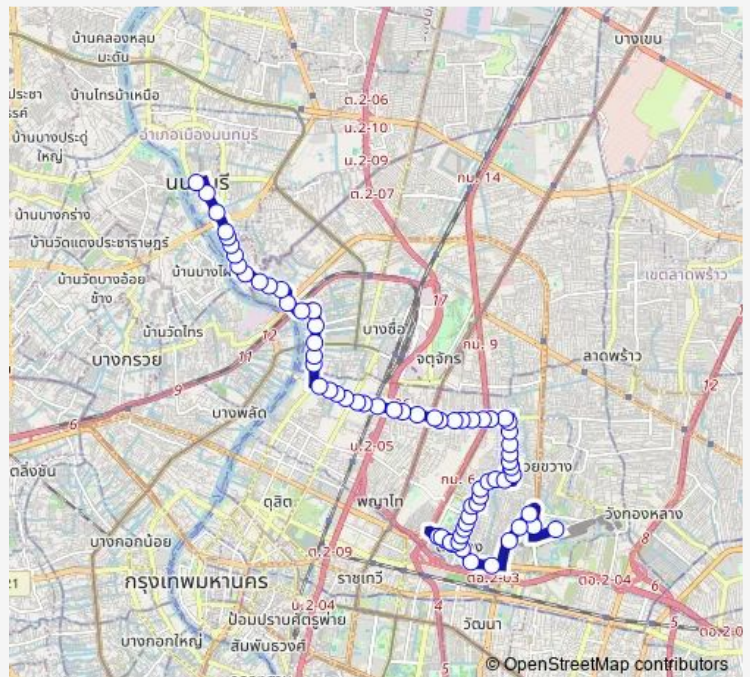

ซอยประชาสงเคราะห์ 1;Soi Pracha Songkhro 1

สำนักงานเคหะดินแดง 2;Din Daeng Housing Office 2

ตลาดดินแดง;Dindaeng Market

โรงเรียนวิสุทธิ;Wichutit School

Route schedule

ท่าปล่อยรถสาย3654204(รฟม.);Bus Terminal 36 54 204 (Mrt) — ท่าบ้านนนทบุรี;Nonthaburi Pier

Monday	00:01
Tuesday	00:01
Wednesday	00:01
Thursday	00:01
Friday	00:01
Saturday	00:01
Sunday	00:01

Route info

Direction: ท่าปล่อยรถสาย3654204(รฟม.);Bus Terminal 36 54 204 (Mrt)

Stops: 69

Trip Duration: 1 hour 37 min