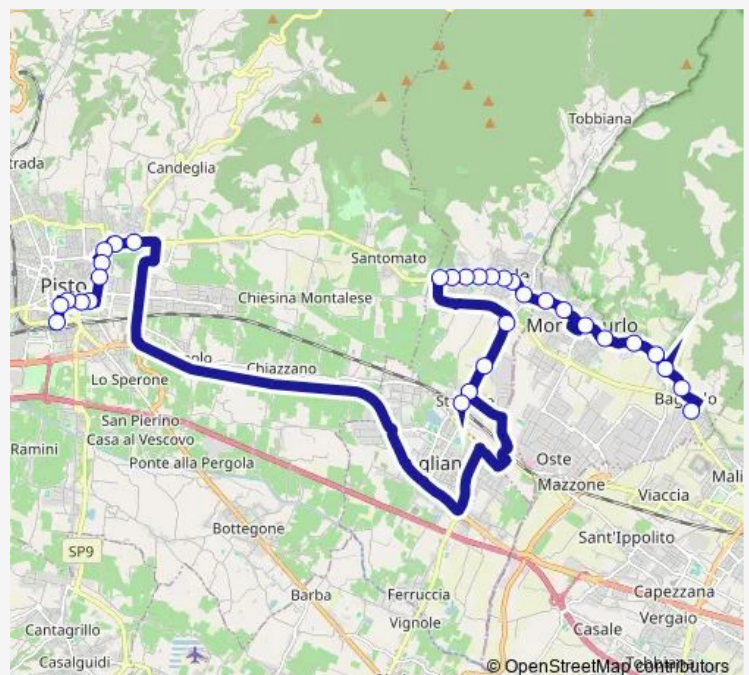

### Direction

Bagnolo (Capolinea) — P.Za D. Alighieri (Arrivo)

31 stops

[Open route schedule](#)

- Bagnolo (Capolinea)
- Bagnolo (Villa Strozzi)
- Bagnolo
- Scuderie Del Parugiano
- Mulino
- Montemurlo (Incr. Via Buozzi)
- Montemurlo (Comune)
- Montemurlo (P.Za Don Milani)
- Montemurlo (Incr. Via Montegrappa)
- Castello Della Smilea
- Montale (Poste)
- Montale (Casa Del Popolo)
- Montale (Piazza)
- Montale (Cimitero)
- Montale (Croce D'Oro)
- Via 4 Novembre (Distributore)
- Via 4 Novembre
- Via G. Garibaldi (Rotatoria Berlinguer)
- Ricerche Sperimentali Montale
- Via G. Garibaldi (Incr. Via Olivelli)
- Montale/Agliana [Stazione Fs]

### Route schedule

Bagnolo (Capolinea) — P.Za D. Alighieri (Arrivo)

Monday	06:50-15:10
Tuesday	06:50-15:10
Wednesday	06:50-15:10
Thursday	06:50-15:10
Friday	06:50-15:10
Saturday	06:50-14:10
Sunday	—

### Route info

Direction: Bagnolo (Capolinea)

Stops: 31

Trip Duration: 0 hour 56 min

25B — Pistoia Fs - P.Zza S. Francesco - Montale - Montemurlo - Bagnolo

Via B. Sestini (Incr. Via De Rossi)

Via B. Sestini (Incr. Via Tripoli)

## Route info

Direction: P.Za D. Alighieri (Staz. 3)

Stops: 34

Trip Duration: 0 hour 50 min

Montemurlo (P.Za Don Milani)

Montemurlo (Incr. Via Leopardi)

Montemurlo (Via G. Carducci)

Montemurlo (Incr. Via Buozzi)