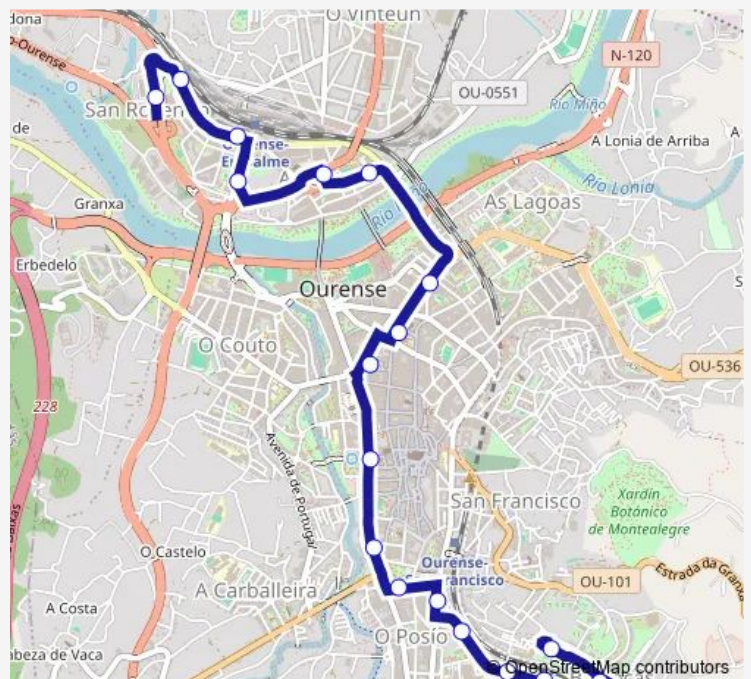

Estacion Intermodal

Caldas

12 DE Octubre

Vicente Risco

Ponte Nova

Curros Enriquez

Parque SAN Lazaro

Progreso

**Route schedule**

Antiga Estacion Bus — Chano Piñeiro

Monday 03:30-02:30<sup>+1</sup>

Tuesday 03:30-02:30<sup>+1</sup>

Wednesday 03:30-02:30<sup>+1</sup>

Thursday 03:30-02:30<sup>+1</sup>

Friday 03:30-02:30<sup>+1</sup>

Saturday 03:30-02:30<sup>+1</sup>

Sunday 03:30-02:30<sup>+1</sup>

**Route info**

Direction: Antiga Estacion Bus

Stops: 18

Trip Duration: 0 hour 30 min

25B — Residencia-Estacion Bus

## Direction

Chano Piñeiro — Antiga Estacion Bus

18 stops

[Open route schedule](#)

Chano Piñeiro

RUA Carlos Velo

Ramon Puga Nº 117

Residencia