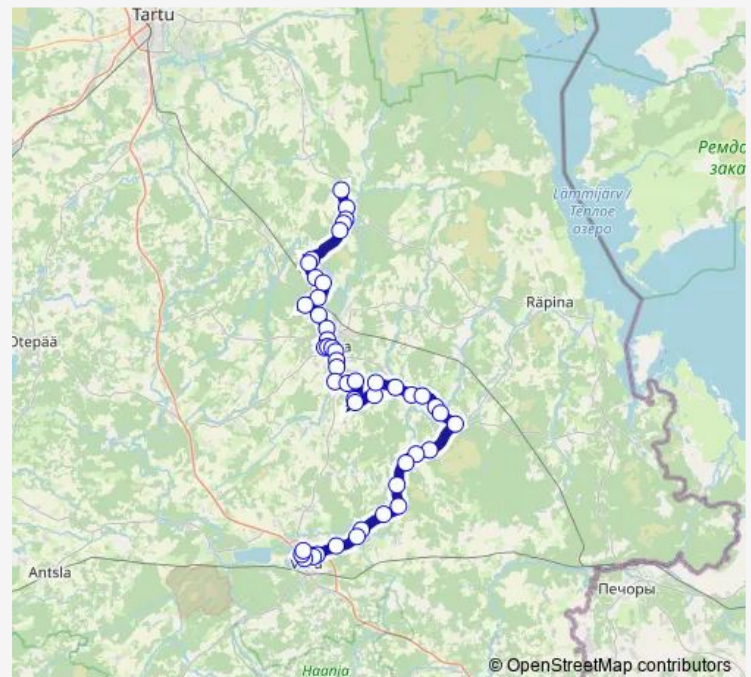

### Direction

Ahja — Võru bussijaam

47 stops

[Open route schedule](#)

Ahja  
 Kärša  
 Kruusaaugu  
 Akste  
 Akste järv  
 Kiidjärve  
 Kiidjärve park  
 Maarja küla  
 Saesaare  
 Taevaskoja  
 Taevaskoja tee  
 Puntarumäe  
 Mammaste  
 Ringtee  
 Põlva bussijaam  
 Kooli  
 Võru tn  
 Salu  
 Rosma-Mäe  
 Rosma kalmistu  
 Meemaste

### Route schedule

Ahja — Võru bussijaam

Monday	12:35
Tuesday	12:35
Wednesday	12:35
Thursday	12:35
Friday	12:35
Saturday	12:35
Sunday	—

### Route info

Direction: Ahja

Stops: 47

Trip Duration: 1 hour 46 min

25b — Ahja - Põlva - Peri - Vinso - Võru

Peri

Peri-Alaküla

Peri kool

Teeristi

Tromsi küla

Tromsi tee

Partsi

Rihemõtsa

Soohara

Sarvemäe

Pääsna tee