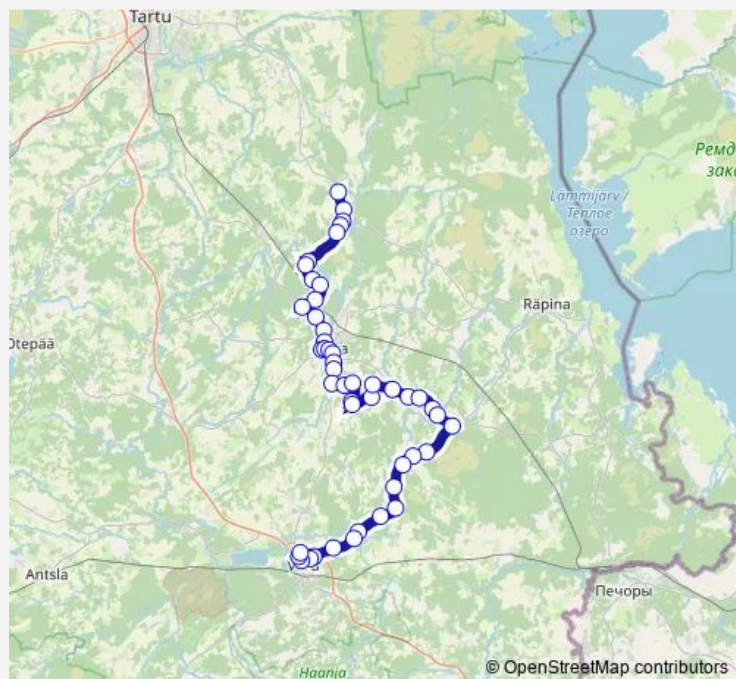

Direction

Ahja — Võru bussijaam

47 stops

[Open route schedule](#)

- Ahja
- Kärsa
- Kruusaaugu
- Akste
- Akste järv
- Kiidjärve
- Kiidjärve park
- Maarja küla
- Saesaare
- Taevaskoja
- Taevaskoja tee
- Puntarumäe
- Mammaste
- Ringtee
- Põlva bussijaam
- Kooli
- Võru tn
- Salu
- Rosma-Mäe
- Rosma kalmistu
- Meemaste

Route schedule

Ahja — Võru bussijaam

| | |
|-----------|-------|
| Monday | 12:35 |
| Tuesday | 12:35 |
| Wednesday | 12:35 |
| Thursday | 12:35 |
| Friday | 12:35 |
| Saturday | 12:35 |
| Sunday | — |

Route info

Direction: Ahja

Stops: 47

Trip Duration: 1 hour 46 min

25B — Ahja - Põlva - Peri - Vinso - Võru

Peri

Peri-Alaküla

Peri kool

Teeristi

Tromsi küla

Tromsi tee

Partsi

Rihemõtsa

Soohara

Sarvemäe

Pääsna tee

Vinso