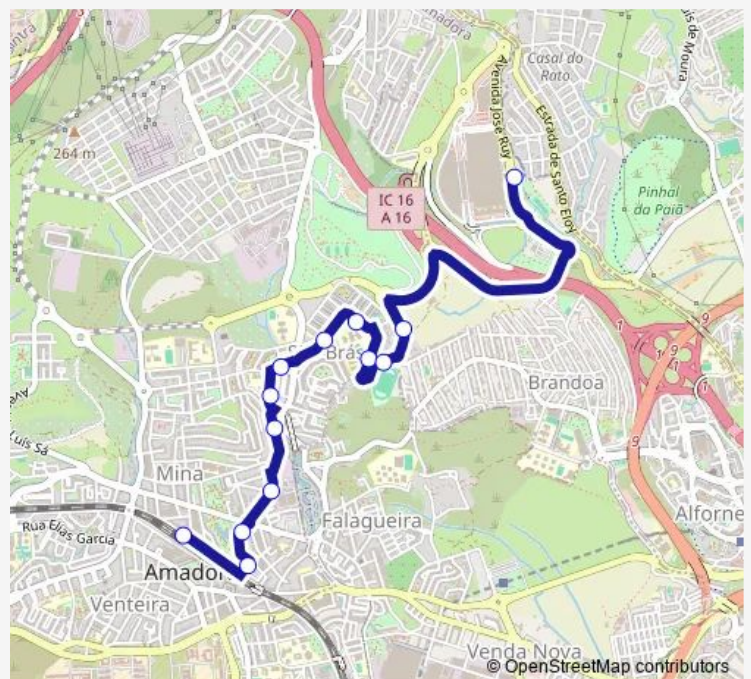

R Cesar Oliveira 6

R Seara Trigo (Campo Futebol)

Acesso à Brandoa (Campo Futebol)

Casal da Mira (Centro Comercial) P4

Route schedule

Amadora (Estação) P4 Entrada Norte — Casal da Mira (Centro Comercial) P4

Monday	06:20-00:56 ⁺¹
Tuesday	06:20-00:56 ⁺¹
Wednesday	06:20-00:56 ⁺¹
Thursday	06:20-00:56 ⁺¹
Friday	06:20-00:56 ⁺¹
Saturday	06:20-00:20 ⁺¹
Sunday	06:20-00:20 ⁺¹

Route info

Direction: Amadora (Estação) P4 Entrada Norte

Stops: 13

Trip Duration: 0 hour 16 min

1005 — Amadora (Estação Norte) - Ubbo

Direction

Casal da Mira (Centro Comercial) P4 — Amadora (Estação) P4 Entrada Norte

13 stops

[Open route schedule](#)

Casal da Mira (Centro Comercial) P4