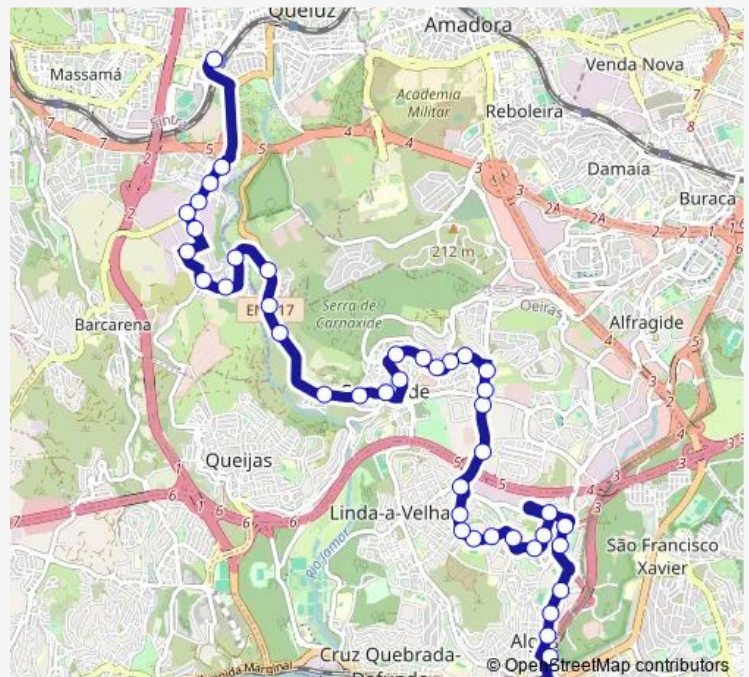

Wednesday 07:00-19:10

Thursday 07:00-19:10

Friday 07:00-19:10

Saturday —

Sunday —

Route info

Direction: Algés (Estação) P1

Stops: 42

Trip Duration: 0 hour 36 min

1522 — Algés (Estação) - Monte Abraão (Estação)

R Manuel Teixeira Gomes 23a

R Aquilino Ribeiro 7

R Aquilino Ribeiro 20

R Aquilino Ribeiro (Esc Preparatória)

Carnaxide (Av Portugal)