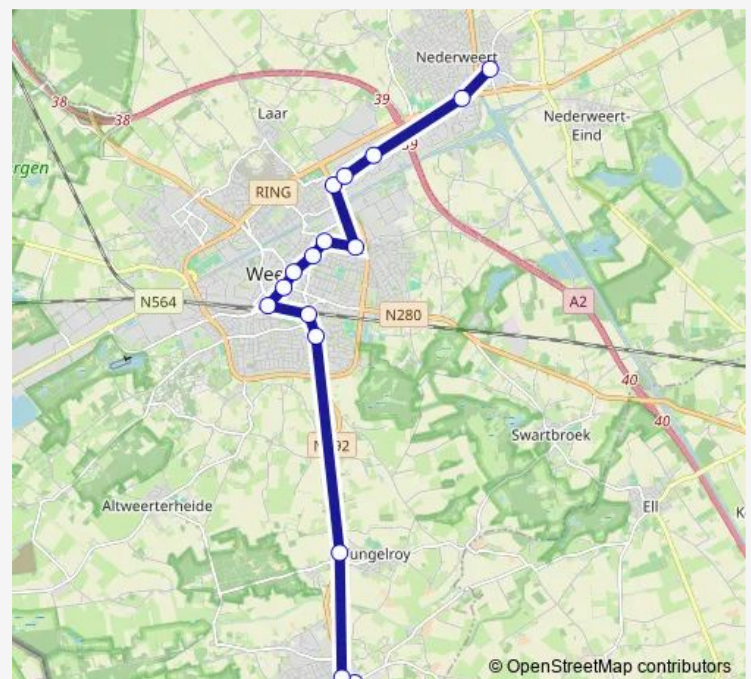

Weert, Graafschap Hornelaan

Weert, St. Jans Gasthuis

Weert, Emmasingel

Weert, Station (Bus)

Weert, Blatenkempweg

Weert, Merelhof

Weert, Tungelroy Provinciale weg

Weert, Stramproy Oude Trambaan

Route schedule

Nederweert, Sint Rochusstraat — Weert, Stramproy Oude Trambaan

Monday 05:43-23:13

Tuesday 05:43-23:13

Wednesday 05:43-23:13

Thursday 05:43-23:13

Friday 05:43-23:13

Saturday 08:13-23:13

Sunday 09:33-23:13

Route info

Direction: Nederweert, Sint Rochusstraat

Stops: 20

Trip Duration: 0 hour 32 min

Direction

Weert, Stramproy Oude Trambaan — Nederweert, Sint Rochusstraat

16 stops

[Open route schedule](#)

Weert, Stramproy Oude Trambaan

Weert, Stramproy Julianastraat

Weert, Tungelroy Provinciale weg

Weert, Merelhof

Weert, Blatenkempweg

Weert, Station (Bus)

Weert, Emmasingel