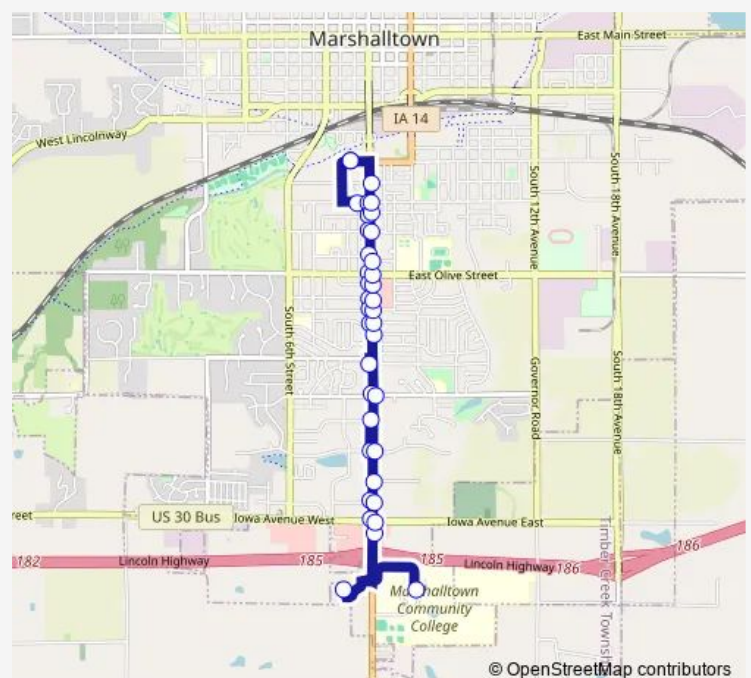

Santa Barbara Dr./S. Center St.

Westwood Dr./Frontage Rd.

Southridge Rd. & Center St.

Nicholas Dr./S. Center St.

W. Merle Hibbs Blvd/S. Center St.

Applebees

S. Center St./Iowa Ave.

Unity Point Hospital

Thursday 08:30-14:30

Friday 08:30-14:30

Saturday —

Sunday —

Route info

Direction: Marshalltown Arts & Civic Center (Macc)

Stops: 37

Trip Duration: 0 hour 30 min

Green #2

BusMaps

S. Center St./W. Berle Rd.

S. Center St./La Frentz Ln

S. Center St./E. Merle Hibs Blvd

E. Southridge Rd./S. Center St.

Bohen St./S. Center St.

S. Center St./Palmer St.

Bobcat Academy

S. Center St./Edgeland Dr.

S. Center St./Crestview Dr.

S. Center St./E. Olive St.

Cherry St./S. Center St.

S. Center St./E. Ingledue St.

Center Street Church

S. Center St./E. South St.