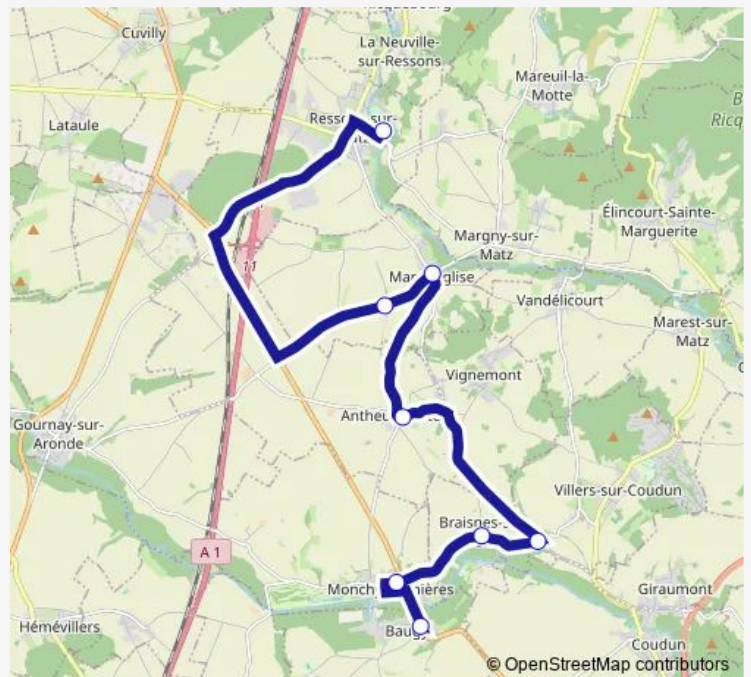

**Bus 6303 Collège de Ressons sur Matz**

[Go to website](#)

**Direction**

Ressons-SUR-Matz - Collège La Vallée du Matz — Vignemont - Gare

6 stops

[Open route schedule](#)

Ressons-SUR-Matz - Collège La Vallée du Matz

Margny-SUR-Matz - City Stade

Eincourt-STE-Marguerite - Place

Vandelicourt - Jeu d'arc

Vignemont - Place

Vignemont - Gare

**Route schedule**

Ressons-SUR-Matz - Collège La Vallée du Matz — Vignemont - Gare

|           |             |
|-----------|-------------|
| Monday    | 15:35-16:35 |
| Tuesday   | 15:35-16:35 |
| Wednesday | —           |
| Thursday  | 15:35-16:35 |
| Friday    | 15:35-16:35 |
| Saturday  | —           |
| Sunday    | —           |

**Route info**

Direction: Ressons-SUR-Matz - Collège La Vallée du Matz

Stops: 6

Trip Duration: 0 hour 26 min

6303 — Collège de Ressons sur Matz

## Direction

Neufvy-SUR-Aronde - Centre — Ressons-SUR-Matz - Collège La Vallée du Matz

5 stops

[Open route schedule](#)

Neufvy-SUR-Aronde - Centre

Gournay-SUR-Aronde - Saint-Maur

Cuvilly - Rn17

Cuvilly - Eglise